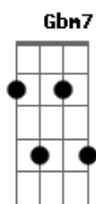

© ukulele-chords.com