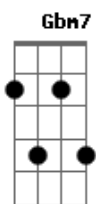

© ukulele-chords.com