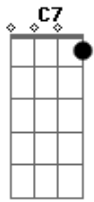

© ukulele-chords.com