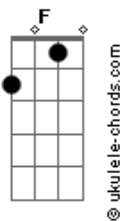

Só Brega - Pensando Em Você

tom:

Intro: Gm F C Gm
Gm F C Gm

[Primeira Parte]

Gm
Vivo no momento pensando em você
F Gm
Sendo assim não consigo viver
Bb
Você é tudo que eu sempre quis

[Refrão]

F
Que sempre sonhei na minha vida
Bb F
Só quero e vivo pensando em você
Bb F
Que sempre sonhei na minha vida
Gm
Pensando só em você

(F C Gm)
(Gm F C Gm)

[Segunda Parte]

Gm
Quando estou longe viajo com a mente
F Gm
Na busca de encontrar você
Bb
Saudade aperta o meu coração

[Refrão]

F
E sempre sonhei na minha vida
Bb F
Só quero e vivo pensando em você
Bb F
Que sempre sonhei na minha vida
Gm
Pensando só em você

(F C Gm)
(Gm F C Gm)

[Primeira Parte]

Acordes

Gm
Vivo no momento pensando em você
F Gm
Sendo assim não consigo viver
Bb
Você é tudo que eu sempre quis

[Refrão]

F
Que sempre sonhei na minha vida
Bb F
Só quero e vivo pensando em você
Bb F
Que sempre sonhei na minha vida
Gm
Pensando só em você