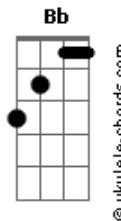

Só Brega - Pensando Em Você

tom:

Intro: Gm F C Gm
Gm F C Gm

[Primeira Parte]

Gm
Vivo no momento pensando em você
F Gm
Sendo assim não consigo viver
Bb
Você é tudo que eu sempre quis

[Refrão]

F
Que sempre sonhei na minha vida
Bb F
Só quero e vivo pensando em você
Bb F
Que sempre sonhei na minha vida
Gm
Pensando só em você

(F C Gm)
(Gm F C Gm)

[Segunda Parte]

Gm
Quando estou longe viajo com a mente
F Gm
Na busca de encontrar você
Bb
Saudade aperta o meu coração

[Refrão]

F
E sempre sonhei na minha vida
Bb F
Só quero e vivo pensando em você
Bb F
Que sempre sonhei na minha vida
Gm
Pensando só em você

(F C Gm)
(Gm F C Gm)

[Primeira Parte]

Acordes

Gm
Vivo no momento pensando em você
F Gm
Sendo assim não consigo viver
Bb
Você é tudo que eu sempre quis

[Refrão]

F
Que sempre sonhei na minha vida
Bb F
Só quero e vivo pensando em você
Bb F
Que sempre sonhei na minha vida
Gm
Pensando só em você

(F C Gm)
(Gm F C Gm)

[Segunda Parte]

Gm
Quando estou longe viajo com a mente
F Gm
Na busca de encontrar você
Bb
Saudade aperta o meu coração

[Refrão]

F
Que sempre sonhei na minha vida
Bb F
Só quero e vivo pensando em você
Bb F
Que sempre sonhei na minha vida
Gm
Pensando só em você