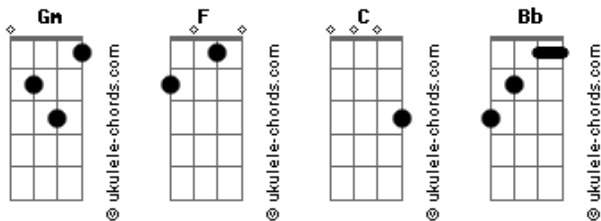

Só Brega - Pensando Em Você

tom:

Intro: Gm F C Gm
Gm F C Gm

[Primeira Parte]

Gm
Vivo no momento pensando em você
F Gm
Sendo assim não consigo viver
Bb
Você é tudo que eu sempre quis

[Refrão]

F
Que sempre sonhei na minha vida
Bb F
Só quero e vivo pensando em você
Bb F
Que sempre sonhei na minha vida
Gm
Pensando só em você

(F C Gm)
(Gm F C Gm)

[Segunda Parte]

Gm
Quando estou longe viajo com a mente
F Gm
Na busca de encontrar você
Bb
Saudade aperta o meu coração

[Refrão]

F
E sempre sonhei na minha vida
Bb F
Só quero e vivo pensando em você
Bb F
Que sempre sonhei na minha vida
Gm
Pensando só em você

(F C Gm)
(Gm F C Gm)

[Primeira Parte]

Acordes

Gm
Vivo no momento pensando em você
F Gm
Sendo assim não consigo viver
Bb
Você é tudo que eu sempre quis

[Refrão]

F
Que sempre sonhei na minha vida
Bb F
Só quero e vivo pensando em você
Bb F
Que sempre sonhei na minha vida
Gm
Pensando só em você