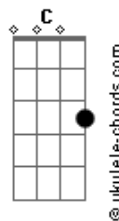

Só Brega - Pensando Em Você

tom:

Intro: Gm F C Gm
Gm F C Gm

[Primeira Parte]

Gm
Vivo no momento pensando em você
F Gm
Sendo assim não consigo viver
Bb
Você é tudo que eu sempre quis

[Refrão]

F
Que sempre sonhei na minha vida
Bb F
Só quero e vivo pensando em você
Bb F
Que sempre sonhei na minha vida
Gm
Pensando só em você

(F C Gm)
(Gm F C Gm)

[Segunda Parte]

Gm
Quando estou longe viajo com a mente
F Gm
Na busca de encontrar você
Bb
Saudade aperta o meu coração

[Refrão]

F
E sempre sonhei na minha vida
Bb F
Só quero e vivo pensando em você
Bb F
Que sempre sonhei na minha vida
Gm
Pensando só em você

(F C Gm)
(Gm F C Gm)

[Primeira Parte]

Acordes

Gm
Vivo no momento pensando em você
F Gm
Sendo assim não consigo viver
Bb
Você é tudo que eu sempre quis

[Refrão]

F
Que sempre sonhei na minha vida
Bb F
Só quero e vivo pensando em você
Bb F
Que sempre sonhei na minha vida
Gm
Pensando só em você