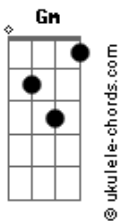

Só Brega - Pensando Em Você

tom:

Intro: Gm F C Gm
Gm F C Gm

[Primeira Parte]

Gm
Vivo no momento pensando em você
F Gm
Sendo assim não consigo viver
Bb
Você é tudo que eu sempre quis

[Refrão]

F
Que sempre sonhei na minha vida
Bb F
Só quero e vivo pensando em você
Bb F
Que sempre sonhei na minha vida
Gm
Pensando só em você

(F C Gm)
(Gm F C Gm)

[Segunda Parte]

Gm
Quando estou longe viajo com a mente
F Gm
Na busca de encontrar você
Bb
Saudade aperta o meu coração

[Refrão]

F
E sempre sonhei na minha vida
Bb F
Só quero e vivo pensando em você
Bb F
Que sempre sonhei na minha vida
Gm
Pensando só em você

(F C Gm)
(Gm F C Gm)

[Primeira Parte]

Acordes

Gm
Vivo no momento pensando em você
F Gm
Sendo assim não consigo viver
Bb
Você é tudo que eu sempre quis

[Refrão]

F
Que sempre sonhei na minha vida
Bb F
Só quero e vivo pensando em você
Bb F
Que sempre sonhei na minha vida
Gm
Pensando só em você