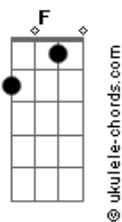

Só Brega - Chely

tom:

Intro: Gm F Gm

Eb D
Tanto fiz pra vencer
Eb D
A distância que separa de você
Eb D
Chely quero te ver
Cm Gm
Só pra dizer
F Gm
Te dizer

[Refrão]

Gm F Gm
Chely pensei muito em ver você
F Gm
Chely, pra dizer
F Gm
Sem você não sei viver (chely)
F Gm
Eu preciso de você (chely)
F Gm
Eu dependo de você (chely)
F Gm
Meu amor meu bem querer (chely)
(Gm F)

Eb D
Tantas noites de sono passei
Eb D
Sozinho fiquei
Eb D
Tantas vezes chorando acordei
Cm F Gm Gm
Sentindo, como dói sofrer

[Refrão]

Acordes

Gm F Gm
Chely pensei muito em ver você
F Gm
Chely, pra dizer
F Gm
Sem você não sei viver (chely)
F Gm
Eu preciso de você (chely)
F Gm
Eu dependo de você (chely)
F Gm
Meu amor meu bem querer (chely)
(Gm F)