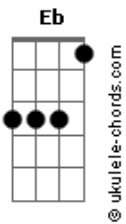

Só Brega - Chely

tom:

Intro: Gm F Gm

Eb D
Tanto fiz pra vencer
Eb D
A distância que separa de você
Eb D
Chely quero te ver
Cm Gm
Só pra dizer
F Gm
Te dizer

[Refrão]

Gm F Gm
Chely pensei muito em ver você
F Gm
Chely, pra dizer
F Gm
Sem você não sei viver (chely)
F Gm
Eu preciso de você (chely)
F Gm
Eu dependo de você (chely)
F Gm
Meu amor meu bem querer (chely)
(Gm F)

Eb D
Tantas noites de sono passei
Eb D
Sozinho fiquei
Eb D
Tantas vezes chorando acordei
Cm F Gm Gm
Sentindo, como dói sofrer

[Refrão]

Acordes

Gm F Gm
Chely pensei muito em ver você
F Gm
Chely, pra dizer
F Gm
Sem você não sei viver (chely)
F Gm
Eu preciso de você (chely)
F Gm
Eu dependo de você (chely)
F Gm
Meu amor meu bem querer (chely)
(Gm F)

Eb D
Tanto fiz pra vencer
Eb D
Nada me separa de você
Eb D
Chely quero dizer
Cm Gm
Amo você
F Gm
Amoo você

[Refrão]

Gm F Gm
Chely pensei muito em ver você
F Gm
Chely, pra dizer
F Gm
Sem você não sei viver (chely)
F Gm
Eu preciso de você (chely)
F Gm
Eu dependo de você (chely)
F Gm
Meu amor meu bem querer (chely)
[Final] Gm F D A