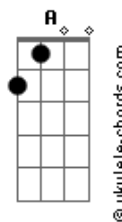

Só Brega - Chely

tom:

Intro: Gm F Gm

Eb D
Tanto fiz pra vencer
Eb D
A distância que separa de você
Eb D
Chely quero te ver
Cm Gm
Só pra dizer
F Gm
Te dizer

[Refrão]

Gm F Gm
Chely pensei muito em ver você
F Gm
Chely, pra dizer
F Gm
Sem você não sei viver (chely)
F Gm
Eu preciso de você (chely)
F Gm
Eu dependo de você (chely)
F Gm
Meu amor meu bem querer (chely)
(Gm F)

Eb D
Tantas noites de sono passei
Eb D
Sozinho fiquei
Eb D
Tantas vezes chorando acordei
Cm F Gm Gm
Sentindo, como dói sofrer

[Refrão]

Acordes

Gm F Gm
Chely pensei muito em ver você
F Gm
Chely, pra dizer
F Gm
Sem você não sei viver (chely)
F Gm
Eu preciso de você (chely)
F Gm
Eu dependo de você (chely)
F Gm
Meu amor meu bem querer (chely)
(Gm F)