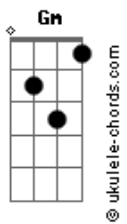

Só Brega - Chely

tom:

Intro: Gm F Gm

Eb D
Tanto fiz pra vencer
Eb D
A distância que separa de você
Eb D
Chely quero te ver
Cm Gm
Só pra dizer
F Gm
Te dizer

[Refrão]

Gm F Gm
Chely pensei muito em ver você
F Gm
Chely, pra dizer
F Gm
Sem você não sei viver (chely)
F Gm
Eu preciso de você (chely)
F Gm
Eu dependo de você (chely)
F Gm
Meu amor meu bem querer (chely)
(Gm F)

Eb D
Tantas noites de sono passei
Eb D
Sozinho fiquei
Eb D
Tantas vezes chorando acordei
Cm F Gm Gm
Sentindo, como dói sofrer

[Refrão]

Acordes

Gm F Gm
Chely pensei muito em ver você
F Gm
Chely, pra dizer
F Gm
Sem você não sei viver (chely)
F Gm
Eu preciso de você (chely)
F Gm
Eu dependo de você (chely)
F Gm
Meu amor meu bem querer (chely)
(Gm F)