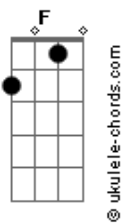

Só Brega - Chely

tom:

Intro: Gm F Gm

Eb D
Tanto fiz pra vencer
Eb D
A distância que separa de você
Eb D
Chely quero te ver
Cm Gm
Só pra dizer
F Gm
Te dizer

[Refrão]

Gm F Gm
Chely pensei muito em ver você
F Gm
Chely, pra dizer
F Gm
Sem você não sei viver (chely)
F Gm
Eu preciso de você (chely)
F Gm
Eu dependo de você (chely)
F Gm
Meu amor meu bem querer (chely)
(Gm F)

Eb D
Tantas noites de sono passei
Eb D
Sozinho fiquei
Eb D
Tantas vezes chorando acordei
Cm F Gm Gm
Sentindo, como dói sofrer

[Refrão]

Acordes

Gm F Gm
Chely pensei muito em ver você
F Gm
Chely, pra dizer
F Gm
Sem você não sei viver (chely)
F Gm
Eu preciso de você (chely)
F Gm
Eu dependo de você (chely)
F Gm
Meu amor meu bem querer (chely)
(Gm F)