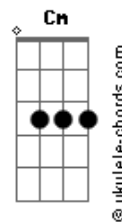

Só Brega - Chely

tom:

Intro: Gm F Gm

Eb D
Tanto fiz pra vencer
Eb D
A distância que separa de você
Eb D
Chely quero te ver
Cm Gm
Só pra dizer
F Gm
Te dizer

[Refrão]

Gm F Gm
Chely pensei muito em ver você
F Gm
Chely, pra dizer
F Gm
Sem você não sei viver (chely)
F Gm
Eu preciso de você (chely)
F Gm
Eu dependo de você (chely)
F Gm
Meu amor meu bem querer (chely)
(Gm F)

Eb D
Tantas noites de sono passei
Eb D
Sozinho fiquei
Eb D
Tantas vezes chorando acordei
Cm F Gm Gm
Sentindo, como dói sofrer

[Refrão]

Acordes

Gm F Gm
Chely pensei muito em ver você
F Gm
Chely, pra dizer
F Gm
Sem você não sei viver (chely)
F Gm
Eu preciso de você (chely)
F Gm
Eu dependo de você (chely)
F Gm
Meu amor meu bem querer (chely)
(Gm F)