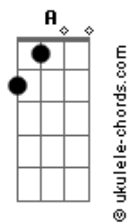

Só Brega - Chely

tom:

Intro: Gm F Gm

Eb D
Tanto fiz pra vencer
Eb D
A distância que separa de você
Eb D
Chely quero te ver
Cm Gm
Só pra dizer
F Gm
Te dizer

[Refrão]

Gm F Gm
Chely pensei muito em ver você
F Gm
Chely, pra dizer
F Gm
Sem você não sei viver (chely)
F Gm
Eu preciso de você (chely)
F Gm
Eu dependo de você (chely)
F Gm
Meu amor meu bem querer (chely)
(Gm F)

Eb D
Tantas noites de sono passei
Eb D
Sozinho fiquei
Eb D
Tantas vezes chorando acordei
Cm F Gm Gm
Sentindo, como dói sofrer

[Refrão]

Acordes

Gm F Gm
Chely pensei muito em ver você
F Gm
Chely, pra dizer
F Gm
Sem você não sei viver (chely)
F Gm
Eu preciso de você (chely)
F Gm
Eu dependo de você (chely)
F Gm
Meu amor meu bem querer (chely)
(Gm F)