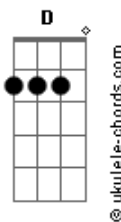

Só Brega - Chely

tom:

Intro: Gm F Gm

Eb D
Tanto fiz pra vencer
Eb D
A distância que separa de você
Eb D
Chely quero te ver
Cm Gm
Só pra dizer
F Gm
Te dizer

[Refrão]

Gm F Gm
Chely pensei muito em ver você
F Gm
Chely, pra dizer
F Gm
Sem você não sei viver (chely)
F Gm
Eu preciso de você (chely)
F Gm
Eu dependo de você (chely)
F Gm
Meu amor meu bem querer (chely)
(Gm F)

Eb D
Tantas noites de sono passei
Eb D
Sozinho fiquei
Eb D
Tantas vezes chorando acordei
Cm F Gm Gm
Sentindo, como dói sofrer

[Refrão]

Acordes

Gm F Gm
Chely pensei muito em ver você
F Gm
Chely, pra dizer
F Gm
Sem você não sei viver (chely)
F Gm
Eu preciso de você (chely)
F Gm
Eu dependo de você (chely)
F Gm
Meu amor meu bem querer (chely)
(Gm F)