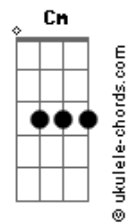

Só Brega - Chely

tom:

Intro: Gm F Gm

Eb D
Tanto fiz pra vencer
Eb D
A distância que separa de você
Eb D
Chely quero te ver
Cm Gm
Só pra dizer
F Gm
Te dizer

[Refrão]

Gm F Gm
Chely pensei muito em ver você
F Gm
Chely, pra dizer
F Gm
Sem você não sei viver (chely)
F Gm
Eu preciso de você (chely)
F Gm
Eu dependo de você (chely)
F Gm
Meu amor meu bem querer (chely)
(Gm F)

Eb D
Tantas noites de sono passei
Eb D
Sozinho fiquei
Eb D
Tantas vezes chorando acordei
Cm F Gm Gm
Sentindo, como dói sofrer

[Refrão]

Acordes

Gm F Gm
Chely pensei muito em ver você
F Gm
Chely, pra dizer
F Gm
Sem você não sei viver (chely)
F Gm
Eu preciso de você (chely)
F Gm
Eu dependo de você (chely)
F Gm
Meu amor meu bem querer (chely)
(Gm F)