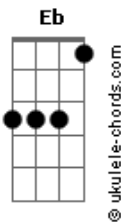

Só Brega - Chely

tom:

Intro: Gm F Gm

Eb D
Tanto fiz pra vencer
Eb D
A distância que separa de você
Eb D
Chely quero te ver
Cm Gm
Só pra dizer
F Gm
Te dizer

[Refrão]

Gm F Gm
Chely pensei muito em ver você
F Gm
Chely, pra dizer
F Gm
Sem você não sei viver (chely)
F Gm
Eu preciso de você (chely)
F Gm
Eu dependo de você (chely)
F Gm
Meu amor meu bem querer (chely)
(Gm F)

Eb D
Tantas noites de sono passei
Eb D
Sozinho fiquei
Eb D
Tantas vezes chorando acordei
Cm F Gm Gm
Sentindo, como dói sofrer

[Refrão]

Acordes

Gm F Gm
Chely pensei muito em ver você
F Gm
Chely, pra dizer
F Gm
Sem você não sei viver (chely)
F Gm
Eu preciso de você (chely)
F Gm
Eu dependo de você (chely)
F Gm
Meu amor meu bem querer (chely)
(Gm F)