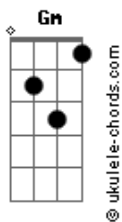

Só Brega - Chely

tom:

Intro: Gm F Gm

Eb D
Tanto fiz pra vencer
Eb D
A distância que separa de você
Eb D
Chely quero te ver
Cm Gm
Só pra dizer
F Gm
Te dizer

[Refrão]

Gm F Gm
Chely pensei muito em ver você
F Gm
Chely, pra dizer
F Gm
Sem você não sei viver (chely)
F Gm
Eu preciso de você (chely)
F Gm
Eu dependo de você (chely)
F Gm
Meu amor meu bem querer (chely)
(Gm F)

Eb D
Tantas noites de sono passei
Eb D
Sozinho fiquei
Eb D
Tantas vezes chorando acordei
Cm F Gm Gm
Sentindo, como dói sofrer

[Refrão]

Acordes

Gm F Gm
Chely pensei muito em ver você
F Gm
Chely, pra dizer
F Gm
Sem você não sei viver (chely)
F Gm
Eu preciso de você (chely)
F Gm
Eu dependo de você (chely)
F Gm
Meu amor meu bem querer (chely)
(Gm F)