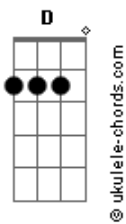

Só Brega - Chely

tom:

Intro: Gm F Gm

Eb D
Tanto fiz pra vencer
Eb D
A distância que separa de você
Eb D
Chely quero te ver
Cm Gm
Só pra dizer
F Gm
Te dizer

[Refrão]

Gm F Gm
Chely pensei muito em ver você
F Gm
Chely, pra dizer
F Gm
Sem você não sei viver (chely)
F Gm
Eu preciso de você (chely)
F Gm
Eu dependo de você (chely)
F Gm
Meu amor meu bem querer (chely)
(Gm F)

Eb D
Tantas noites de sono passei
Eb D
Sozinho fiquei
Eb D
Tantas vezes chorando acordei
Cm F Gm Gm
Sentindo, como dói sofrer

[Refrão]

Acordes

Gm F Gm
Chely pensei muito em ver você
F Gm
Chely, pra dizer
F Gm
Sem você não sei viver (chely)
F Gm
Eu preciso de você (chely)
F Gm
Eu dependo de você (chely)
F Gm
Meu amor meu bem querer (chely)
(Gm F)