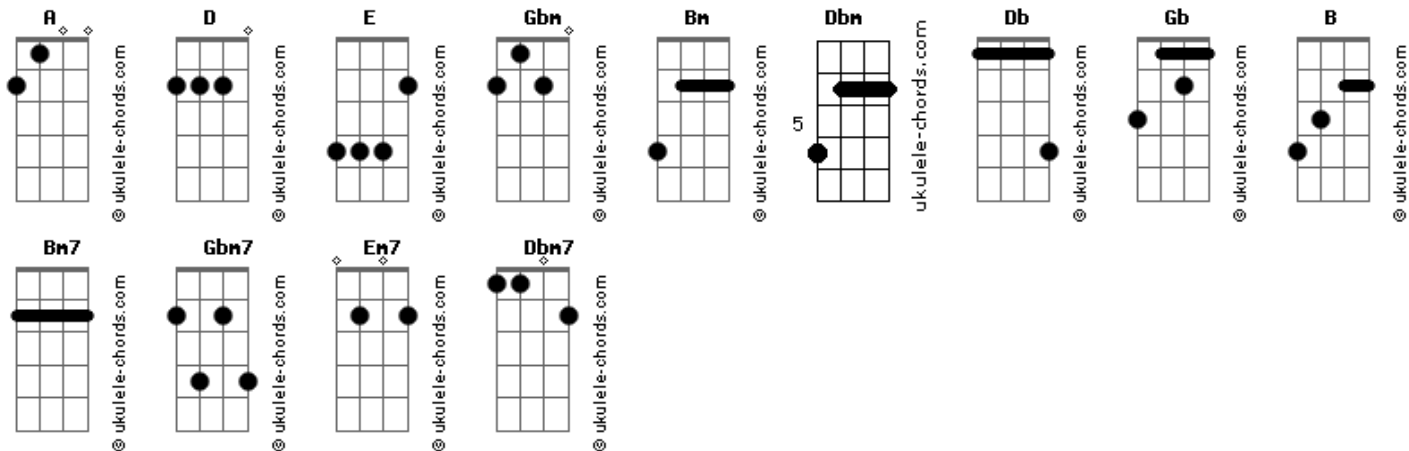

Snorkel - Namikaze Satellite

tom:

Intro: A
D A E Gbm A
D A E Gbm A

Bm Dbm Gbm A
Hamidashita kaze wo atsumete mitai na
Bm Dbm Gbm A
Nami no saki tsutatte kanata e kaketeku
D A
Kakugo wa kimatteru Michi wa tookute mo
E Gbm A
Egaita mirai e tsuzuiteru

(D A E Gbm)

Bm A Gbm A
Haruka na koko kara kanata no kimi e to
Bm A Gbm A
Ano hibi no kaze to kakeru wo todoketai
D A
Sabishiku wa nai yo Itsumo koko ni iru
E Gbm
Dokomademo kaze ga tsunaideru

D Dbm Gbm Db Gb
Toki ga bokura wo sekashite Kodou ga supiido agetetta
D Dbm F#M Bm B A
Yume no naka de mezamete mo Onaji hikari wo sagashita
D Dbm Gbm Db Gb
Kagayaku hoshizora no shita Kazoe kirenai seiza to kage
D Dbm Gbm Bm7 E A

Acordes

Nemurenai yoru tadotte Kasuka na hibiki motomete

(D A E Gbm A)
(D A E Gbm A)

D A E
Deai to wakare wo kurikaeshite monao
Gbm A
Boku wa konna ni mo kodomo no mama da
D
Awai imeeji nante
A E
Michibata ni kori nagete shimaetara na
A Gbm7 E Gb
Tsugi ni kimi ni au toki wa Motsureta ito wo hodoite
A Gbm7 B E A
Akiru made hanashi wo shite Dekiru dake egao deiyou
D Dbm Gbm Db Gb
Hanayagu machinami wo nuke Asayake ga hoo wo someteku
D Dbm Gbm7 Bm7 E A
Sono saki ni kimi wa nani wo Nani wo mitsumeteiru darou
D E A
Nani wo mitsumeteiru darou
D Dbm Gbm Bm7 Em7 A
Toki ga kasoku wo tsuzukete
D Dbm Bm7 E A
Kaze ga bokura wo tsunaide
Bm Dbm7 Gbm A
Sabishiku wa nai yo Ima mo koko ni iru
Bm Gbm Db Gb Gbm
Dokomademo kaze wa