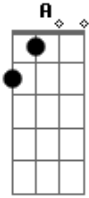

© ukulele-chords.com