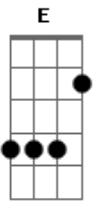

© ukulele-chords.com