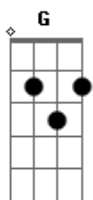

Smitten - Camino al Destino

tom: [Intro]

G

E
No puedo tocar tu pelo
G
No puedo tenerte y muero
C
Llegue muy tarde a tu vida
G Gb
Ya estaba él

E
Pude descubrir tu cuerpo
G
Pude amarte en silencio
C
Pense que iba a tenerte
G Gb
Todo se fue

E D
Nuestras miradas quebraron un sueño
C G D
Que un día nos iba a vencer
E D
Recuerdo el nombre de aquella esperanza
C G

Que quize y nunca tendré

E
Llevo tu perfume eterno
G
Recuerdo tu voz diciendo
C G Gb
Te quiero mucho nunca te olvidare

E
Se que al vernos moriremos
G
Y en silencio pensaremos
C G Gb
El camino al destino que no pudo ser

E D
Nuestros lamentos dibujan secretos
C G D
Ocultos que recordaré
E D
La mala fortuna está de mi lado
C G
La quiero y nada puedo hacer

[Punteo intermedio]

E D
Nuestras miradas quebraron un rumbo
C G D
Marcado fue algo especial
E D
Siempre en mi vida habrá un ángel
C G
Con hermosura universal
E D
Siempre en mi vida habrá un ángel
C G
Con hermosura universal
[Punteo Final]

Acordes

ukulele-chords.com