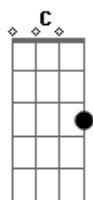

ukulele-chords.com