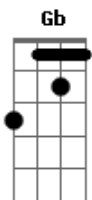

ukulele-chords.com