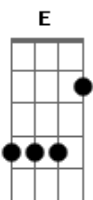

ukulele-chords.com