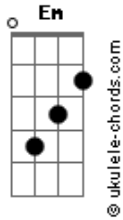

Llegue muy tarde a tu vida

G G

y allí estaba él

Em

Pude descubrir tu cuerpo

G

Pude amarte en silencio

Cadd9

Pense que iba a tenerte

G G

Todo se fue

(Puente)

Em

G

Cadd9

Nuestras miradas quebraron un sueño que un día nos lleva a vencer

Em

G

Cadd9

Recuerdo el nombre de aquella esperanza que quise y nunca tendré

Acordes

Llevo tu perfume eterno

Recuerdo tu voz diciendo

Te quiero mucho, nunca te olvidaré