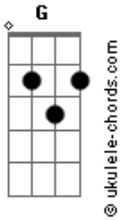

Llegue muy tarde a tu vida

G G

y allí estaba él

Em

Pude descubrir tu cuerpo

G

Pude amarte en silencio

Cadd9

Pense que iba a tenerte

G G

Todo se fue

(Puente)

Em

G

Cadd9

Nuestras miradas quebraron un sueño que un día nos lleva a vencer

Em

G

Cadd9

Recuerdo el nombre de aquella esperanza que quise y nunca tendré

Acordes

Llevo tu perfume eterno

Recuerdo tu voz diciendo

Te quiero mucho, nunca te olvidaré