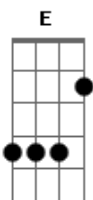

Verso Elétrico, ligar distorção.

A C G F

B E G (Gb)

Solo: Obs - Minha interpretação do solo, não garanto em nada sua total semelhança com o original.

B E G

Intro: **B E G**

Nesta parte, muda a base do solo. 1a mudança

e a segunda guitarra apenas dá uma palhetada por acorde:

B E G

nesta parte muda de novo a base do solo. 2a mudança

Ponte: Logo após tocar o primeiro refrão, após o acorde G, inicia-se a ponte: "In our ruse of fools..."

B Gb B G

Final da música: Igual a introdução, variando um pouco o tempo da descida da escala. Terminar com esse acorde:

B

e|--x--|
 b|--7--|
 g|--8--|
 D|--9--|
 A|--9--|
 E|--x--|

Solino ao fundo: Não parei pra tirar o solinho que toca ao fundo nesta parte, mas acredito que ele seja tocado mais ou menos por aqui:

Base desse solinho:

E G A

divirtam-se, LP. www.tylenol.blogspot.com

Acordes

© ukulele-chords.com

© ukulele-chords.com

© ukulele-chords.com

© ukulele-chords.com