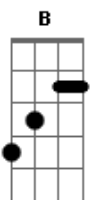

Verso Elétrico, ligar distorção.

A C G F

B E G (Gb)

Solo: Obs - Minha interpretação do solo, não garanto em nada sua total semelhança com o original.

B E G

Intro: **B E G**

Nesta parte, muda a base do solo. 1a mudança

e a segunda guitarra apenas dá uma palhetada por acorde:

B E G

nesta parte muda de novo a base do solo. 2a mudança

Ponte: Logo após tocar o primeiro refrão, após o acorde G, inicia-se a ponte: "In our ruse of fools..."

B Gb B G

Final da música: Igual a introdução, variando um pouco o tempo da descida da escala. Terminar com esse acorde:

B

e|--x--|
 b|--7--|
 g|--8--|
 D|--9--|
 A|--9--|
 E|--x--|

Solino ao fundo: Não parei pra tirar o solinho que toca ao fundo nesta parte, mas acredito que ele seja tocado mais ou menos por aqui:

Base desse solinho:

E G A

divirtam-se, LP. www.tylenol.blogspot.com

Acordes

© ukulele-chords.com

© ukulele-chords.com

© ukulele-chords.com

© ukulele-chords.com