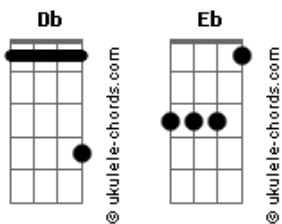

The Smashing Pumpkins - Bodies

Tom: **Db**

Versão 1

Smashing Pumpkins - Bodies

Afinação 1/2 abaixo (Db, Ab, Db, Gb, Bb, **Eb**).

A base da música é toda tocada em uma corda só.

Intro: Gt.1 => Riff 1

Intro: Gt.2

(Com Wha-Wha fica legal)

Verso

Riff 1 cantada

Riff 2

Riff 3

Refrão => Riff 4

Noobody feel like you...

Nobody...

Caída

(Com Delay)

Repete Riff 1

Acordes

Solo que acompanha o Riff 1

Riff 2

Repete Riff 3

Repete Riff 4