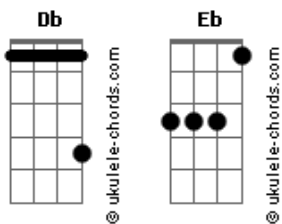

The Smashing Pumpkins - Bodies

Tom: **Db**

Versão 1

Smashing Pumpkins - Bodies

Afinação 1/2 abaixo (Db, Ab, Db, Gb, Bb, **Eb**).

A base da música é toda tocada em uma corda só.

Intro: Gt.1 => Riff 1

Intro: Gt.2

(Com Wha-Wha fica legal)

Verso

Riff 1 cantada

Riff 2

Riff 3

Refrão => Riff 4

Noobody feel like you...

Nobody...

Caída

(Com Delay)

Repete Riff 1

Acordes

Solo que acompanha o Riff 1

Riff 2

Repete Riff 3

Repete Riff 4

| P.M. P.M.
|

Noobody feel like you...

| P.M. P.M.
|

Nobody...

Repete Riff 4 mais uma vez normal

E para terminar repete Riff 1 encerrando a música com a nota

Ré => D|-----|

Versão 2

Major distortion

"Love is suicide...."

change #1 "...casualties of their own past...."

change #2 "...nobody ..."

I can't remember exactly where in the lyrics the changes are but once

you listen to the song you'll know where they are & where

changes #1 and #2 go.