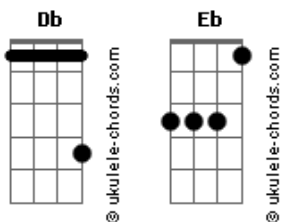

The Smashing Pumpkins - Bodies

Tom: **Db**

Versão 1

Smashing Pumpkins - Bodies

Afinação 1/2 abaixo (Db, Ab, Db, Gb, Bb, **Eb**).

A base da música é toda tocada em uma corda só.

Intro: Gt.1 => Riff 1

Intro: Gt.2

(Com Wha-Wha fica legal)

Verso

Riff 1 cantada

Riff 2

Riff 3

Refrão => Riff 4

Noobody feel like you...

Nobody...

Caída

(Com Delay)

Repete Riff 1

Acordes

Solo que acompanha o Riff 1

Riff 2

Repete Riff 3

Repete Riff 4

| P.M. P.M.
|

Noobody feel like you...

| P.M. P.M.
|

Nobody...

Repete Riff 4 mais uma vez normal

E para terminar repete Riff 1 encerrando a música com a nota Ré => D|-----|

Versão 2

Major distortion

"Love is suicide...."

change #1 "...casualties of their own past...."

change #2 "...nobody ..."

I can't remember exactly where in the lyrics the changes are but once

you listen to the song you'll know where they are & where changes #1 and #2 go.