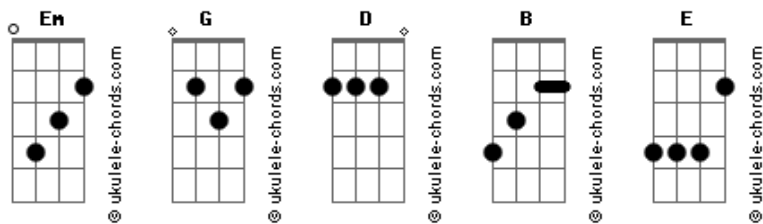

Slow J - Vida Boa

tom:

Em

Em

G

Eu não quero uma boa vida, eu quero uma vida boa
Nada do que que a minha sina diz foi escrito à toa
Eu não quero uma boa vida, eu quero uma vida boa
Uma vida boa, uma vida boa

G D
La, ya, ya, ya, ya, ya, yahh
D Em
La, ya, ya, ya, ya, yahh
G D
La, ya, ya, ya, ya, yahh
D
La, ya, ya, ya, ya, yahh

Em

Eu não nasci pobre nem banhado em cobre
Eu aprendi que o que me cobre não me torna nobre
Eu digo quê, eu digo o quê?
Oh... Eu digo que é fome

E
O contra relógio, eles dizem que é lógico
E
Que a guita que faz com que o meu planeta rode
Em G E
Agora aguenta corre, bebe, fuma ou fode, fede, só na fé
E
Porque segunda à noite no café
Em G
A dor vai estar igual à terça, quarta, quinta e até
D
Chegar a sexta e conversar com Deus ou Lucifer
Em G D
Pai eu tento e lamento, mas não sei porquê
D
Numa selva de cimento eu não sei ver
Em G
O que o tempo traz alento para não me perder

D
Para não me esquecer que eu não
Em G
Não quero uma boa vida, eu quero uma vida boa
D B
Nada do que que a minha sina diz foi escrito à toa
Em G
Não quero uma boa vida, eu quero uma vida boa
D Em
Uma vida boa, uma vida boa

Acordes

La, ya, ya, ya, ya, ya, yahh
D Em
La, ya, ya, ya, ya, yahh
G D
La, ya, ya, ya, ya, ya, yahh
D Em
La, ya, ya, ya, ya, yahh
G D
La, ya, ya, ya, ya, yahh
D Em
La, ya, ya, ya, ya, yahh
G D
La, ya, ya, ya, ya, yahh

Em G
Eu quero a, família à volta da mesa
D
O sangue ou não se o coração bate pela mesma razão mesma
canção
Em G
Família à volta da mesa!
D
Comida, água, teto ser feliz e ter afeto
Em
Não é rap, nunca é rap
G
É sonhos escritos num caderno
D B
Se dorme ao meu lado eu sei que caga, fuma, fode, fede
Em G
Dispensio o plástico é mais do que o que esta ode pede
D
Eu quero a musa e quero a musica a aquecer me os pés
Em G
Pai eu tento e lamento, mas não sei porquê
D
Numa selva de cimento eu não sei ver
Em G
O que o tempo traz alento para não me perder
D
Para não me esquecer que eu não

Em G
Não quero uma boa vida, eu quero uma vida boa
D B
Nada do que que a minha sina diz foi escrito à toa
Em G
Não quero uma boa vida, eu quero uma vida boa
D Em
Uma vida boa, uma vida boa

G D
La, ya, ya, ya, ya, ya, yahh
D Em
La, ya, ya, ya, ya, yahh
G D
La, ya, ya, ya, ya, yahh
D Em
La, ya, ya, ya, ya, yahh