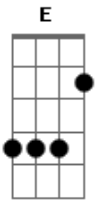

© ukulele-chords.com