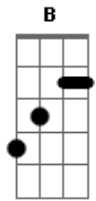

© ukulele-chords.com