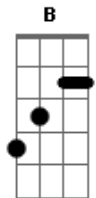

© ukulele-chords.com