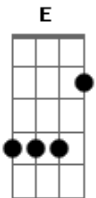

© ukulele-chords.com