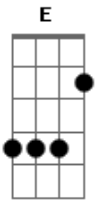

Slipknot - The Devil In I

Tom: **D**

Guitarra 1 (Clean)

Afinação: **A E A D Gb B**
Intro: Guitarra 1

Verso:

(Refrão)

As duas Guitarras

Ponte:

As duas guitarras

Refrão:

(Repete segundo verso)

As duas Guitarras

(Refrão)

Guitarra 1

(Primeiro Verso)

As duas guitarras:

Breakdown:

1ª vez

Guitarra 1

Guitarra 1
2ª vez

Guitarra 1

Guitarra 1

Verso:

As duas guitarras

Guitarra 1 (Clean)

(Refrão)

(Ponte)

(Repete segundo verso)

Guitarra 2

Acordes

© ukulele-chords.com

© ukulele-chords.com