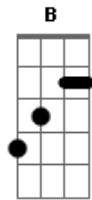

© ukulele-chords.com