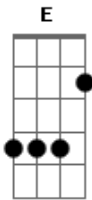

Slipknot - The Devil In I

Tom: **D**

Guitarra 1 (Clean)

Afinação: **A E A D Gb B**
Intro: Guitarra 1

Verso:

(Refrão)

As duas Guitarras

Ponte:

As duas guitarras

Refrão:

(Repete segundo verso)

As duas Guitarras

(Refrão)

Guitarra 1

(Primeiro Verso)

As duas guitarras:

Breakdown:

1ª vez

Guitarra 1

Guitarra 1
2ª vez

Guitarra 1

Guitarra 1

Verso:

As duas guitarras

Guitarra 1 (Clean)

(Refrão)

(Ponte)

(Repete segundo verso)

Guitarra 2

Acordes

© ukulele-chords.com

© ukulele-chords.com