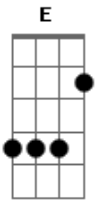

Slipknot - The Devil In I

Tom: **D**

Guitarra 1 (Clean)

Afinação: **A E A D Gb B**
Intro: Guitarra 1

Verso:

(Refrão)

Ponte:

As duas Guitarras

As duas guitarras

Refrão:

(Repete segundo verso)

As duas Guitarras

(Refrão)

(Primeiro Verso)

Guitarra 1

Breakdown:

As duas guitarras:

Guitarra 1

1ª vez

Guitarra 1

Guitarra 1
2ª vez

Guitarra 1

Verso:

As duas guitarras

Guitarra 1 (Clean)

(Refrão)

(Ponte)

(Repete segundo verso)

Guitarra 2

Acordes

© ukulele-chords.com

© ukulele-chords.com