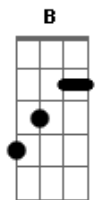

© ukulele-chords.com