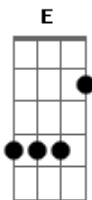

© ukulele-chords.com