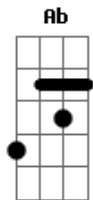

© ukulele-chords.com