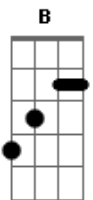

© ukulele-chords.com

© ukulele-chords.com