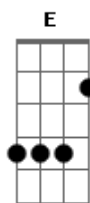

© ukulele-chords.com

trau dir einfach selbst, sei wie du bist.

[Pré-Refração]

D
Ist dein Weg auch noch so weit
Gbm
höre niemals auf ihn zu gehen.
D
Es kommt die Zeit, ganz bestimmt
E
glaube mir wo sie dich verstehen.

[Refrão]

A E D
Mach Dich frei, mach Dich bereit,
A E D
und lass Dich fallen in Raum und Zeit.
A E D
Glaube nur an Dich du weisst genau,
A E D
viel zu lange hast du den Falschen getraut.
A E D
So mach Dich frei es ist nie zu spät,
A E D
all die dunklen Tage werden vergehen.
A E Gbm D Gbm D
Glaube nur an Dich du weisst genau,
Gbm D
was Liebe ist.

[Base Solo]

A E D (5x)

"Es ist nie zu spät"

A E D

"Tage werden vergehen"

A E Gbm D Gbm D Gbm D

[Refrão Final]

A E D
Mach Dich frei, mach Dich bereit,
A E D
und lass Dich fallen in Raum und Zeit.
A E D
Glaube nur an Dich du weisst genau,
A E D
viel zu lange hast du den Falschen getraut.
A E D
So mach Dich frei es ist nie zu spät,
A E D
all die dunklen Tage werden vergehen.
A E Gbm D Gbm D
Glaube nur an Dich du weisst genau,
Gbm D
was Liebe ist.