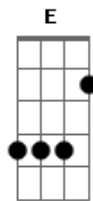

© ukulele-chords.com