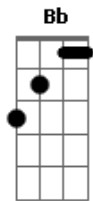

© ukulele-chords.com