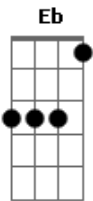

Slayer - Repentless

Tom: **Db**

Eb = Palm Mute
Intro:

Afinação: **Eb Ab Db Gb Bb**

Versos

"Arrogance, violence, world in disarray?"

"I hate the life, hate the fame, hate the fuckin' scene?"

"Ain't got the time?"

"No looking back, no regrets, no apologies?."

REFRÃO

"Live Fast!"

"On high!"

"Repentless!"

"Let it ride!"

REPETE VERSO E REFÃO

BASE DO SOLO

2X

2X

2X

2X

DEPOIS DO SOLO

REPETE O VERSO, REFÃO E A INTRODUÇÃO....

Acordes

© ukulele-chords.com