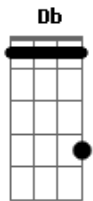

"No looking back, no regrets, no apologies?."

REFRÃO

"Live Fast!"

"On high!"

"Repentless!"

"Let it ride!"

REPETE VERSO E REFÃO

BASE DO SOLO

2X

2X

2X

2X

DEPOIS DO SOLO

REPETE O VERSO, REFÃO E A INTRODUÇÃO....

Acordes

© ukulele-chords.com