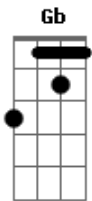

© ukulele-chords.com