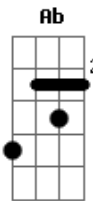

© ukulele-chords.com