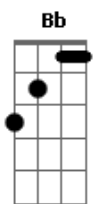

© ukulele-chords.com