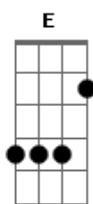

© ukulele-chords.com