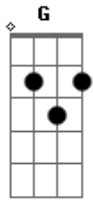

Slash - Stone Blind

Tom: **G**

Ponte:

E_b Intro:

Afinação: **E_b A_b D_b G_b B_b** Pré solo:

Riff refrão:

PM ----| --| --| ----| -----
----|

Verso:

Outro:

Acordes

© ukulele-chords.com