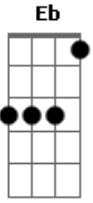

© ukulele-chords.com