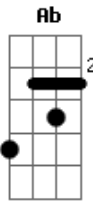

Slash - Stone Blind

Tom: **G**

Ponte:

Eb Intro:

Afinação: **Eb Ab Db Gb Bb** Pré solo:

Riff refrão:

PM ----| --| --| ----| ----

Verso:

Outro:

Solo: **G D**
E G D

Acordes

© ukulele-chords.com

© ukulele-chords.com

© ukulele-chords.com

© ukulele-chords.com

© ukulele-chords.com