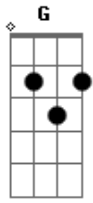

Slash - Stone Blind

Tom: **G**

Ponte:

Eb Intro:

Afinação: **Eb Ab Db Gb Bb** Pré solo:

Riff refrão:

PM ----| --| --| ----| ----

Verso:

Outro:

Solo: **G D**
E G D

Acordes

© ukulele-chords.com