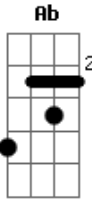

© ukulele-chords.com