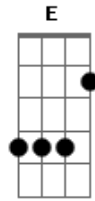

© ukulele-chords.com