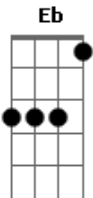

Slash - Shots Fires

Tom: F

Afinação: Eb Ab Db Gb Bb

Eb Intro:
Slash

Refrão

Myles

PM -----|

REPETE RIFF 1, VERSO, PRE-REFRAO, REFRAO 2x,

Riff 1

Ambas Guitarras

Pre-Solo

Verso

Ambas Guitarras

SOLO (Tentando Tirar ainda, desculpe) - Ritmo: D, F, C, D, F, C, A#, C, D.

Parte Final do solo

Pre- Refrao

Ambas Guitarras

REPETE REFRAO, RIFF 1

Enquanto toca riff 1, outra guitarra toca isso:

Acordes

© ukulele-chords.com

© ukulele-chords.com

© ukulele-chords.com

© ukulele-chords.com