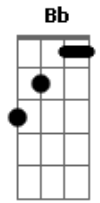

© ukulele-chords.com