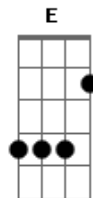

© ukulele-chords.com