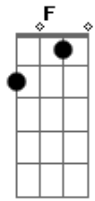

Slash - Shots Fires

Tom: F

Afinação: Eb Ab Db Gb Bb

Eb Intro:
Slash

Myles

PM -----|

Riff 1

Ambas Guitarras

Verso

Ambas Guitarras

Pre- Refrao

Ambas Guitarras

Refrao

REPETE RIFF 1, VERSO, PRE-REFRAO, REFRAO 2x,

Pre-Solo

SOLO (Tentando Tirar ainda, desculpe) - Ritmo: D, F, C, D, F, C, A#, C, D.

Parte Final do solo

REPETE REFRAO, RIFF 1

Enquanto toca riff 1, outra guitarra toca isso:

Acordes

© ukulele-chords.com

© ukulele-chords.com

© ukulele-chords.com

© ukulele-chords.com