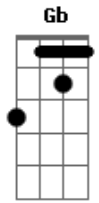

Slash - Shots Fires

Tom: F

Afinação: Eb Ab Db Gb Bb

Eb Intro:
Slash

Myles

PM -----|

Riff 1

Ambas Guitarras

Verso

Ambas Guitarras

Pre- Refrao

Ambas Guitarras

Refrão

REPETE RIFF 1, VERSO, PRE-REFRAO, REFRAO 2x,

Pre-Solo

SOLO (Tentando Tirar ainda, desculpe) - Ritmo: D, F, C, D, F, C, A#, C, D.

Parte Final do solo

REPETE REFRAO, RIFF 1

Enquanto toca riff 1, outra guitarra toca isso:

Acordes

© ukulele-chords.com

© ukulele-chords.com

© ukulele-chords.com

© ukulele-chords.com