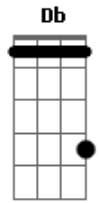

Verso

Ambas Guitarras

Pre- Refrao

Ambas Guitarras

Refrão

REPETE RIFF 1, VERSO, PRE-REFRAO, REFRAO 2x,

Pre-Solo

SOLO (Tentando Tirar ainda, desculpe) - Ritmo: D, F, C, D, F, C, A#, C, D.

Parte Final do solo

REPETE REFRAO, RIFF 1

Enquanto toca riff 1, outra guitarra toca isso:

Acordes

© ukulele-chords.com

© ukulele-chords.com

© ukulele-chords.com

© ukulele-chords.com