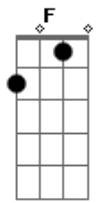

Slash - Shots Fires

Tom: F

Afinação: Eb Ab Db Gb Bb

Eb Intro:
Slash

Myles

PM -----|

Riff 1

Ambas Guitarras

Verso

Ambas Guitarras

Pre- Refrao

Ambas Guitarras

Refrão

REPETE RIFF 1, VERSO, PRE-REFRAO, REFRAO 2x,

Pre-Solo

SOLO (Tentando Tirar ainda, desculpe) - Ritmo: D, F, C, D, F, C, A#, C, D.

Parte Final do solo

REPETE REFRAO, RIFF 1

Enquanto toca riff 1, outra guitarra toca isso:

Acordes

© ukulele-chords.com

© ukulele-chords.com

© ukulele-chords.com

© ukulele-chords.com