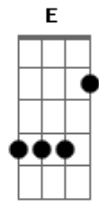

© ukulele-chords.com