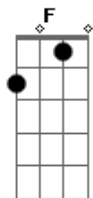

Slash - Shots Fires

Tom: F

Afinação: Eb Ab Db Gb Bb

Eb Intro:
Slash

Refrão

Myles

PM -----|

REPETE RIFF 1, VERSO, PRE-REFRAO, REFRAO 2x,

Riff 1

Ambas Guitarras

Pre-Solo

Verso

Ambas Guitarras

SOLO (Tentando Tirar ainda, desculpe) - Ritmo: D, F, C, D, F, C, A#, C, D.

Parte Final do solo

Pre- Refrao

Ambas Guitarras

REPETE REFRAO, RIFF 1

Enquanto toca riff 1, outra guitarra toca isso:

Acordes

© ukulele-chords.com

© ukulele-chords.com

© ukulele-chords.com

© ukulele-chords.com