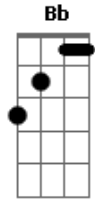

© ukulele-chords.com