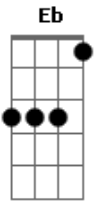

Slash - Shots Fires

Tom: F

Afinação: Eb Ab Db Gb Bb

Eb Intro:
Slash

Myles

PM -----|

Riff 1

Ambas Guitarras

Verso

Ambas Guitarras

Pre- Refrao

Ambas Guitarras

Refrão

REPETE RIFF 1, VERSO, PRE-REFRAO, REFRAO 2x,

Pre-Solo

SOLO (Tentando Tirar ainda, desculpe) - Ritmo: D, F, C, D, F, C, A#, C, D.

Parte Final do solo

REPETE REFRAO, RIFF 1

Enquanto toca riff 1, outra guitarra toca isso:

Acordes

© ukulele-chords.com

© ukulele-chords.com

© ukulele-chords.com

© ukulele-chords.com