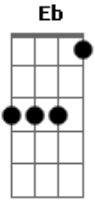

Slash - Shots Fires

Tom: F

Afinação: Eb Ab Db Gb Bb

Eb Intro:
Slash

Myles

PM -----|

Riff 1

Ambas Guitarras

Verso

Ambas Guitarras

Pre- Refrao

Ambas Guitarras

Refrao

REPETE RIFF 1, VERSO, PRE-REFRAO, REFRAO 2x,

Pre-Solo

SOLO (Tentando Tirar ainda, desculpe) - Ritmo: D, F, C, D, F, C, A#, C, D.

Parte Final do solo

REPETE REFRAO, RIFF 1

Enquanto toca riff 1, outra guitarra toca isso:

Acordes

© ukulele-chords.com

© ukulele-chords.com

© ukulele-chords.com

© ukulele-chords.com