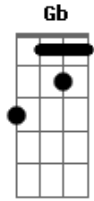

Slash - Shots Fires

Tom: F

Afinação: Eb Ab Db Gb Bb

Eb Intro:
Slash

Myles

PM -----|

Riff 1

Ambas Guitarras

Verso

Ambas Guitarras

Pre- Refrao

Ambas Guitarras

Refrao

REPETE RIFF 1, VERSO, PRE-REFRAO, REFRAO 2x,

Pre-Solo

SOLO (Tentando Tirar ainda, desculpe) - Ritmo: D, F, C, D, F, C, A#, C, D.

Parte Final do solo

REPETE REFRAO, RIFF 1

Enquanto toca riff 1, outra guitarra toca isso:

Acordes

© ukulele-chords.com

© ukulele-chords.com

© ukulele-chords.com

© ukulele-chords.com