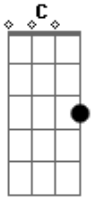

© ukulele-chords.com