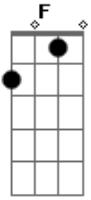

© ukulele-chords.com