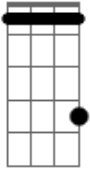

Slash - Crucify The Dead

Tom: **Db**
Intro: (Guitarra 1)

(Guitarra 2)

(Guitarra 2)

Ponte:

(Guitarra 2)

Verso:

(Guitarra 1)

Solo:

(Guitarra 2)

Pré-Refrão:
(Guitarra 2)

(Guitarra 1)

(Guitarra 2)

Refrão:

(Guitarra 1)

Outro:

(Guitarra 2)

Interludio:

Acordes

Db

© ukulele-chords.com