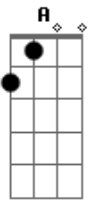

Slash - Crazy Life

Tom: **A**

(com acordes na forma de

)
 Afinação: **E_b A_b D_b G_b B_b**

E_b Intro:

Pre Verse:

|
|

Verse: (bass plays)

```

    |-----|
    |-----|
    |-----|
    |--2~---|
    |--2~---|
    |--0~---|
    
```

Chorus:

Pre Verse:

|
|

Verse: (bass plays)

```

    |-----|
    |-----|
    |-----|
    |--2~---|
    |--2~---|
    |--0~---|
    
```

Chorus:

Pre Solo: (no rhythm, just the chords)

Solo 1: (Verse for rhythm)

Solo 2: (Chorus for rhythm)

Chorus:

Outro:

|
|

Acordes