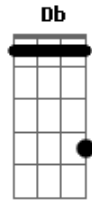

© ukulele-chords.com