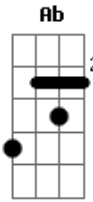

© ukulele-chords.com