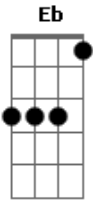

© ukulele-chords.com