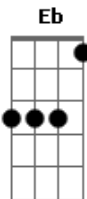

© ukulele-chords.com