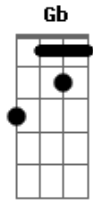

© ukulele-chords.com