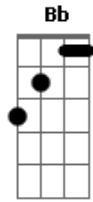

© ukulele-chords.com