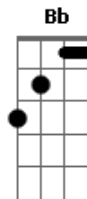

© ukulele-chords.com