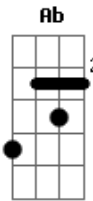

© ukulele-chords.com