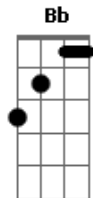

© ukulele-chords.com