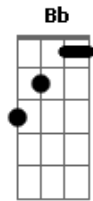

© ukulele-chords.com