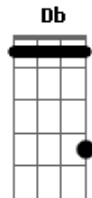

© ukulele-chords.com