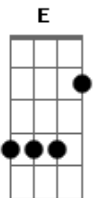

# Slash - By The Sword

Tom: E

Eb Intro:

-- Variação --

(Elétrico):

(Acústico):

-- Fim Variação --

Afinação: Eb Ab Db Gb Bb

```

E|-----|
B|-----|
G|--2---|
D|--2---|
A|--0---|
E|-----|
    
```

Verso:

(Verso)

(Refrão)

Ponte:

Solo:

2

OR

1/2

Refrão:

```

      D      F      Am      G      D      F      Am
--2-- --1-- --0-- --3-- --2-- --1-- --0--
|--3-----|
    
```

1/2

2