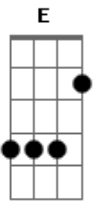

Slash - By The Sword

Tom: E

Eb Intro:

-- Variação --

(Elétrico):

(Acústico):

-- Fim Variação --

Afinação: Eb Ab Db Gb Bb

```

E|-----|
B|-----|
G|--2---|
D|--2---|
A|--0---|
E|-----|
    
```

Verso:

(Verso)

(Refrão)

Ponte:

Solo:

2

OR

1/2

Refrão:

```

      D      F      Am      G      D      F      Am
--2-- --1-- --0-- --3-- --2-- --1-- --0--
|--3-----|
    
```

1/2

2

Acordes