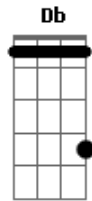

© ukulele-chords.com