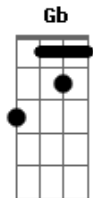

© ukulele-chords.com