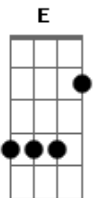

Slash - By The Sword

Tom: E

Eb Intro:

-- Variação --

(Elétrico):

(Acústico):

-- Fim Variação --

Afinação: Eb Ab Db Gb Bb

```

E|-----|
B|-----|
G|--2---|
D|--2---|
A|--0---|
E|-----|
    
```

Verso:

(Verso)

(Refrão)

Ponte:

Solo:

2

OR

1/2

Refrão:

```

      D      F      Am      G      D      F      Am
--2-- --1-- --0-- --3-- --2-- --1-- --0--
|--3-----|
    
```

1/2

2

Acordes