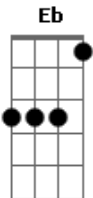

© ukulele-chords.com