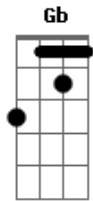

© ukulele-chords.com