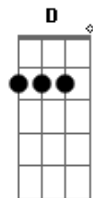

© ukulele-chords.com