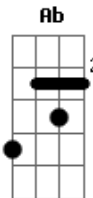

© ukulele-chords.com