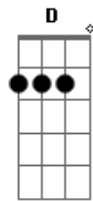

© ukulele-chords.com