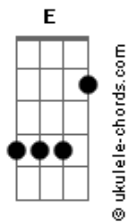

Slash - Beautiful Dangerous

Tom: E

~ = vibrato
/ = slide

(intro) 0:00 ~ 0:13 (palm muted, heavy sound, alot of basses)

(repeat 5x - follow the bass line)

(verse from 0:13)

0:32

(chorus)

(lick tocado pela guitarra solo durante o chours e no outro)

-----|
-----10b12--9--9h10-----8~-----|

Acordes

--9-----9-----
-----|
-----|

1:40

-----2-4-|
-2-4---4~/0--2-4--4~/0--2-4--4~/0--2-4-2-4-|
-2-4-----2-4-----2-4-----2-4-0-2-|
-0-2-----0-2-----0-2-----0-2-----|