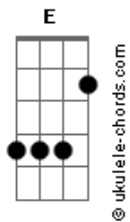

Slash - Beautiful Dangerous

Tom: E

~ = vibrato
/ = slide

(intro) 0:00 ~ 0:13 (palm muted, heavy sound, alot of basses)

(repeat 5x - follow the bass line)

(verse from 0:13)

0:32

(chorus)

(lick tocado pela guitarra solo durante o chours e no outro)

-----|
-----10b12--9--9h10-----8~-----|

Acordes

--9-----9-----
-----|
-----|

1:40

-----2-4--|
-2-4---4~/0--2-4--4~/0--2-4--4~/0--2-4-2-4--|
-2-4-----2-4-----2-4-----2-4-0-2--|
-0-2-----0-2-----0-2-----0-2-----|