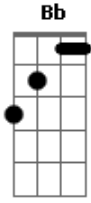

© ukulele-chords.com