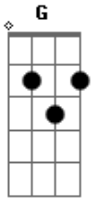

Como um bom brasileiro
Vou pro Rio de Janeiro

Na minha mente até pro exterior
Viajo pra onde for

Acordes

© ukulele-chords.com