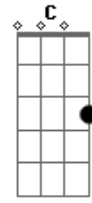

© ukulele-chords.com