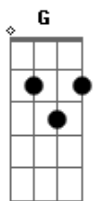

SKASU - Boqueirão

tom:

Intro: F7M Ab Am7 G
F7M Ab Am7

F7M Ab
Areia nos pés olhar na multidão

Am7 G
Sentindo aquele tesão
Em pleno boqueirão

F7M Ab
Olhos verdes ,biquíni amarelo

Am7 G
E o moleque humildão de bermuda e chinelo

F7M Ab
Deixa o sol mais quente ,o clima envolvente

Am7 G
Só a gente sente o poder da nossa mente

F7M Ab
Teu olhar pra mim , é um ponto sem fim!

Am7 G
Sou teu anjo querubim
G

Quero você sempre assim

F7M Ab
Pouca roupa, você muito louca ,linda ,leve e solta
Em G
Mas você é mais linda do c1 até a ponta!

Am7 G F7M G Ab
Você é o luar que ilumina meu mar

[Refrão]

F7M Ab
Aí eu vejo a lua brilhando no mar

Am7 G
Sobre céu de estrelas que é o seu olhar

F7M Ab Am7 G
No vai em vem das ondas eu vou voar

F7M Ab
Lembra aquele verso que escrevi pra ti

Am7 G
Que eu faria tudo pra te ver sorrir

F7M Ab

Assim sempre

Am7 G
Sempre!

Acordes

© ukulele-chords.com