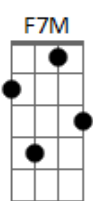

SKASU - Boqueirão

tom:

Intro: F7M Ab Am7 G
F7M Ab Am7

F7M Ab
Areia nos pés olhar na multidão

Am7 G
Sentindo aquele tesão
Em pleno boqueirão

F7M Ab
Olhos verdes ,biquíni amarelo

Am7 G
E o moleque humildão de bermuda e chinelo

F7M Ab
Deixa o sol mais quente ,o clima envolvente

Am7 G
Só a gente sente o poder da nossa mente

F7M Ab
Teu olhar pra mim , é um ponto sem fim!

Am7 G
Sou teu anjo querubim
G

Quero você sempre assim

F7M Ab
Pouca roupa, você muito louca ,linda ,leve e solta
Em G
Mas você é mais linda do c1 até a ponta!

Am7 G F7M G Ab
Você é o luar que ilumina meu mar

[Refrão]

F7M Ab
Aí eu vejo a lua brilhando no mar

Am7 G
Sobre céu de estrelas que é o seu olhar

F7M Ab Am7 G
No vai em vem das ondas eu vou voar

F7M Ab
Lembra aquele verso que escrevi pra ti

Am7 G
Que eu faria tudo pra te ver sorrir

F7M Ab

Assim sempre

Am7 G
Sempre!

Acordes

© ukulele-chords.com

© ukulele-chords.com

© ukulele-chords.com