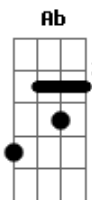

SKASU - Boqueirão

tom:

Intro: F7M Ab Am7 G
F7M Ab Am7

F7M Ab
Areia nos pés olhar na multidão

Am7 G
Sentindo aquele tesão
Em pleno boqueirão

F7M Ab
Olhos verdes ,biquíni amarelo

Am7 G
E o moleque humildão de bermuda e chinelo
F7M Ab

Am7 G F7M G Ab
Você é o luar que ilumina meu mar

F7M Ab
Aí eu vejo a lua brilhando no mar
Am7 G

Sobre céu de estrelas que é o seu olhar
F7M Ab Am7 G
No vai em vem das ondas eu vou voar

F7M Ab
Lembra aquele verso que escrevi pra ti

Am7 G
Que eu faria tudo pra te ver sorrir
F7M Ab

Assim sempre
Am7 G
Sempre!

Acordes

© ukulele-chords.com

© ukulele-chords.com

© ukulele-chords.com

© ukulele-chords.com

© ukulele-chords.com