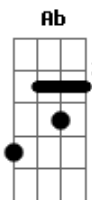

SKASU - Boqueirão

tom:

Intro: F7M Ab Am7 G
F7M Ab Am7

F7M Ab
Areia nos pés olhar na multidão

Am7 G
Sentindo aquele tesão
Em pleno boqueirão

F7M Ab
Olhos verdes ,biquíni amarelo

Am7 G
E o moleque humildão de bermuda e chinelo
F7M Ab

Am7 G F7M G Ab
Você é o luar que ilumina meu mar

F7M Ab
Aí eu vejo a lua brilhando no mar
Am7 G

Sobre céu de estrelas que é o seu olhar
F7M Ab Am7 G
No vai em vem das ondas eu vou voar

F7M Ab
Lembra aquele verso que escrevi pra ti

Am7 G
Que eu faria tudo pra te ver sorrir
F7M Ab

Assim sempre
Am7 G
Sempre !

Acordes

© ukulele-chords.com

© ukulele-chords.com

© ukulele-chords.com

© ukulele-chords.com

© ukulele-chords.com