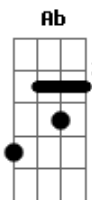

© ukulele-chords.com