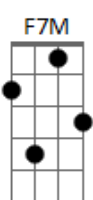

© ukulele-chords.com