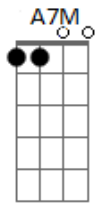

SKASU - A Regra do Jogo

tom:
Dbm
Dbm
O novo te encontra de frente e muda a regra do jogo
A7M
E ao te rever, mas que perfume gostoso
Ab7
Enquanto tem gente que dorme de costas pro céu
Dbm
A gente é tudo igual mas pensa diferente
A7M
Coração armado e seguindo enfrente
Ab7
Enquanto tem gente
Dbm
Amanhã sei que talvez

A7M
Nos trombaremos nas esquinas da vida
Ab7
Pro meu coração seguir!
Dbm
Amanhã sei que talvez
A7M
Nos trombaremos nas esquinas da vida
Ab7
Pro meu coração seguir
Dbm7 E7 A7M Ab7
Em paaa__aaaz, minha jóia ,minha vida!
Ab7
Pro meu coração seguir
Dbm7 E7 A7M Ab7
Em paaa__aaaz, minha jóia ,minha vida!

Acordes