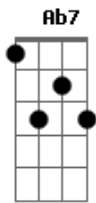

© ukulele-chords.com

© ukulele-chords.com