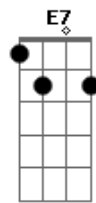

© ukulele-chords.com