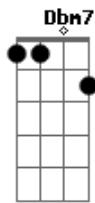

SKASU - A Regra do Jogo

tom:
Dbm
Dbm
O novo te encontra de frente e muda a regra do jogo
A7M
E ao te rever, mas que perfume gostoso
Ab7
Enquanto tem gente que dorme de costas pro céu
Dbm
A gente é tudo igual mas pensa diferente
A7M
Coração armado e seguindo enfrente
Ab7
Enquanto tem gente
Dbm
Amanhã sei que talvez

A7M
Nos trombaremos nas esquinas da vida
Ab7
Pro meu coração seguir!
Dbm
Amanhã sei que talvez
A7M
Nos trombaremos nas esquinas da vida
Ab7
Pro meu coração seguir
Dbm7 E7 A7M Ab7
Em paaa__aaaz, minha jóia ,minha vida!
Ab7
Pro meu coração seguir
Dbm7 E7 A7M Ab7
Em paaa__aaaz, minha jóia ,minha vida!

Acordes

© ukulele-chords.com

© ukulele-chords.com

© ukulele-chords.com

© ukulele-chords.com

© ukulele-chords.com