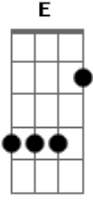

© ukulele-chords.com