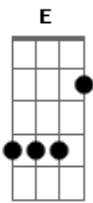

Skank - Vamos Fugir

Skank
Vamos Fugir

João Tostes / Toca Ukulele

Experimente baixar 1 tom dessa música (G), na barra "Alterar tom" [-2], para utilizar acordes mais simples no ukulele. A tablatura a seguir foi escrita para o tom original. Para adaptar ao tom mais fácil, basta subtrair dois números (onde está 9, toque 7, onde está 2 toque 0 [zero] e assim por diante).

A
Vamos fugir
E
Deste lugar, baby
Gbm (L)
Vamos fugir
D
Tô cansado de esperar
E Gbm
Que você me carregue
A
Vamos fugir
E
Pra outro lugar, baby
Gbm (L)
Vamos fugir
D
Pra onde quer que você vá
E Gbm
Que você me carregue

[Gbm E] 2x - SOLO

A
Vamos fugir
E
Pra outro lugar, baby
Gbm (L)
Vamos fugir
D
Pra onde haja um tobogã
E Gbm
Onde a gente escorregue
D
Todo dia de manhã
E Gbm
Flores que a gente regue
D
Uma banda de maçã
E Gbm
Outra banda de reggae
D
Tô cansado de esperar
E Gbm
Que você me carregue
D
Todo dia de manhã
E Gbm (L)
Flores que a gente regue

[D E F#m] 2x
Ooo... Onanuno... Ooo...

D
Uma banda de maçã,
E Gbm
Outra banda de reggae

Acordes

© ukulele-chords.com

© ukulele-chords.com

© ukulele-chords.com

© ukulele-chords.com

© ukulele-chords.com