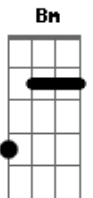

© ukulele-chords.com