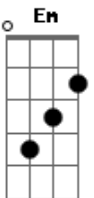

© ukulele-chords.com