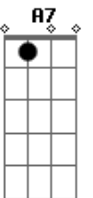

© ukulele-chords.com