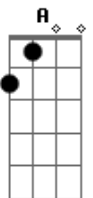

© ukulele-chords.com