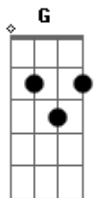

© ukulele-chords.com