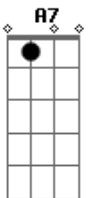

© ukulele-chords.com