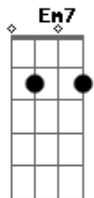

© ukulele-chords.com