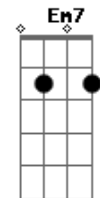

© ukulele-chords.com