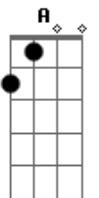

© ukulele-chords.com