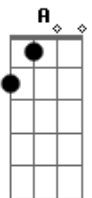

© ukulele-chords.com