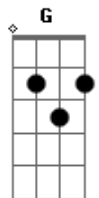

© ukulele-chords.com