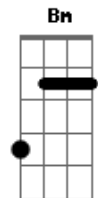

© ukulele-chords.com