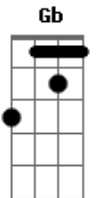

© ukulele-chords.com