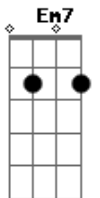

© ukulele-chords.com