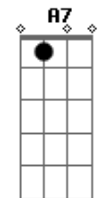

© ukulele-chords.com