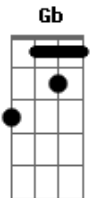

© ukulele-chords.com

© ukulele-chords.com