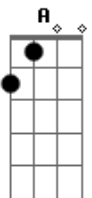

# Skank - Sutilmente

Tom: Gb

(com acordes na forma de D )  
 Capotraste na 4ª casa  
 (Capo na 4ª casa - ou mude o tom para Gb )

(A base da intro pode ser feita no decorrer da música)

Intro: 2x: D ( D D D ) (2x)  
 A ( A ) (2x)

Mas quando eu estiver morto suplico que não me mate não

G Em7  
 Dentro de ti,  
 G G Em7  
 Dentro de ti

Refrão 4x:

D G G Em7 A7  
 Mesmo que o mundo acabe enfim  
 D G G Em7 A7  
 Dentro de tudo que cabe em ti

( D G G Em7 A7 ) (3x)