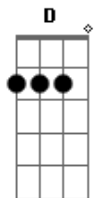

# Skank - Sutilmente

Tom: Gb

(com acordes na forma de D )  
 Capotraste na 4ª casa  
 (Capo na 4ª casa - ou mude o tom para Gb )

(A base da intro pode ser feita no decorrer da música)

Intro: 2x: D ( D D D ) (2x)  
 A ( A ) (2x)

Mas quando eu estiver morto suplico que não me mate não

G Em7  
 Dentro de ti,  
 G G Em7  
 Dentro de ti

Refrão 4x:

D G G Em7 A7  
 Mesmo que o mundo acabe enfim  
 D G G Em7 A7  
 Dentro de tudo que cabe em ti

( D G G Em7 A7 ) (3x)