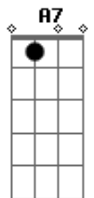

© ukulele-chords.com