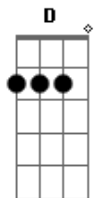

Skank - Sutilmente

Tom: Gb

(com acordes na forma de D)
Capotraste na 4ª casa
(Capo na 4ª casa - ou mude o tom para Gb)

(A base da intro pode ser feita no decorrer da música)

Intro: 2x: D (D D D) (2x)
A (A) (2x)

D (D D D) (2x)
E quando eu estiver triste
A A (2x)

Simplesmente me abraçe
D (D D D) (2x) A A (2x)
Quando eu estiver louco, subitamente se afaste
G D A
Quando eu estiver fogo suavemente se encaixe

(Intro 1x)

D (D D D) (2x)
E quando eu estiver triste
A A (2x)

Simplesmente me abraçe
D (D D D) (2x) A A (2x)
Quando eu estiver louco, subitamente se afaste
G Bm
E quando eu estiver bobo sutilmente disfarçe, é

Mas quando eu estiver morto suplico que não me mate não

G Em7
Dentro de ti,
G G Em7

Dentro de ti

Refrão 2x:

D G G Em7 A7
Mesmo que o mundo acabe enfim
D G G Em7 A7
Dentro de tudo que cabe em ti

(Intro 1x)

D (D D D) (2x)
E quando eu estiver triste
A A (2x)

Simplesmente me abraçe
D (D D D) (2x) A A (2x)
Quando eu estiver louco, subitamente se afaste
G Bm
E quando eu estiver bobo sutilmente disfarçe, é

Mas quando eu estiver morto suplico que não me mate não

G Em7
Dentro de ti,
G G Em7
Dentro de ti

Refrão 4x:

D G G Em7 A7
Mesmo que o mundo acabe enfim
D G G Em7 A7
Dentro de tudo que cabe em ti

(D G G Em7 A7) (3x)

Acordes

© ukulele-chords.com