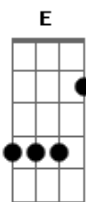

Skank - Sambatron

Tom: **B**
Intro: (**Gb** / **E** / **Ebm** / **D**)

(**Gb** / **E** / **Ebm** / **D**)
Pode ser que seja normal
Pode ser o início do fim
Se você disser que o samba é esse
Tomara que sim

(**Gb** / **E** / **Ebm** / **D**)
Eu estava bem aqui
Nessa ilha artificial
Eu estava à espera do final
Do juízo sobre o mal

(**Gb** / **E** / **Ebm** / **D**)
Para quem tem dois ouvidos
E não consegue entender

(**Gb** / **E** / **Ebm** / **D**)
É pau é pó é pedra é o
problema crônico
É o samba eletrônico, é
o sério é o cômico
O mudo e o afônico, é o
mundo atômico
É o saco sem fundo sem nexo
do mundo, eu sei

(**Gb** / **E** / **Ebm** / **D**)
Laia badaia sabadana
Ave-maria
É pau é pedra é
toda alvenaria, eu sei

Acordes

© ukulele-chords.com

© ukulele-chords.com

© ukulele-chords.com

© ukulele-chords.com

© ukulele-chords.com