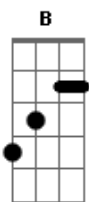

Skank - Sambatron

Tom: **B**
Intro: (**Gb** / **E** / **Ebm** / **D**)

(**Gb** / **E** / **Ebm** / **D**)
Pode ser que seja normal
Pode ser o início do fim
Se você disser que o samba é esse
Tomara que sim

(**Gb** / **E** / **Ebm** / **D**)
Eu estava por aí
Meio assim paixão residual
Eu estava à espera do final
Do juízo sobre nós

(**Gb** / **E** / **Ebm** / **D**)
Eu estava por aqui
Bem assim, depois do carnaval
Eu estava à espera do final
Do juízo sobre mim

(**Gb** / **E** / **Ebm** / **D**)
Eu estava bem aqui
Nessa ilha artificial
Eu estava à espera do final
Do juízo sobre o mal

(**Gb** / **E** / **Ebm** / **D**)
Para quem tem dois ouvidos
E não consegue entender

Para quem tem duas mãos
E não, não consegue doar
Para quem tem dois pulmões
E ainda assim falta ar
Para quem tem sexo
E sexo só não faz gozar

(**Gb** / **E** / **Ebm** / **D**)
Laia badaia sabadana
Ave-maria
É pau é pedra
É toda alvenaria, eu sei

(**Gb** / **E** / **Ebm** / **D**)
É pau é pó é pedra é o
problema crônico
É o samba eletrônico, é
o sério é o cômico
O mudo e o afônico, é o
mundo atômico
É o saco sem fundo sem nexo
do mundo, eu sei

(**Gb** / **E** / **Ebm** / **D**)
Laia badaia sabadana
Ave-maria
É pau é pedra é
toda alvenaria, eu sei

Acordes

© ukulele-chords.com