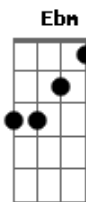

Skank - Sambatron

Tom: **B**
Intro: (**Gb** / **E** / **Ebm** / **D**)

(**Gb** / **E** / **Ebm** / **D**)
Pode ser que seja normal
Pode ser o início do fim
Se você disser que o samba é esse
Tomara que sim

(**Gb** / **E** / **Ebm** / **D**)
Eu estava bem aqui
Nessa ilha artificial
Eu estava à espera do final
Do juízo sobre o mal

(**Gb** / **E** / **Ebm** / **D**)
Para quem tem dois ouvidos
E não consegue entender

(**Gb** / **E** / **Ebm** / **D**)
É pau é pó é pedra é o
problema crônico
É o samba eletrônico, é
o sério é o cômico
O mudo e o afônico, é o
mundo atômico
É o saco sem fundo sem nexo
do mundo, eu sei

(**Gb** / **E** / **Ebm** / **D**)
Laia badaia sabadana
Ave-maria
É pau é pedra é
toda alvenaria, eu sei

Acordes

© ukulele-chords.com

© ukulele-chords.com

© ukulele-chords.com

© ukulele-chords.com

© ukulele-chords.com