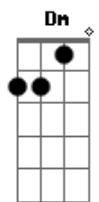

Skank - Romance Noir

Tom: F
Intro: DUÇÃO: (C7 Dm)

C7 Dm
Fim de semana fim de tarde
C7 Dm
Eu mexo o gelo do copo com o dedo
C7 Dm
Melhor sozinho, até porque
C7 Dm
A solidão é uma velha amiga
C7 Dm
As persianas clichizadas
C7 Dm
Não filtram a poeira dourada, não
C7 Dm C7
Esse escritório às vezes dá a impressão
Dm
De um pardieiro suspeito
Gm C7 Dm
Longa avenida, eu sei, mas eu preciso
Am
Encontrar
Gm C7 Dm
Outra saída, eu sei,
Am
Pra esse romance noir

Gm Am C7 (C7 Dm)
VOCALIZAÇÃO: Oo...

SOLO

Acordes

© ukulele-chords.com

© ukulele-chords.com

© ukulele-chords.com

© ukulele-chords.com

© ukulele-chords.com