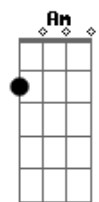

Skank - Romance Noir

Tom: F
Intro: DUÇÃO: (C7 Dm)

C7 Dm
Fim de semana fim de tarde
C7 Dm
Eu mexo o gelo do copo com o dedo
C7 Dm
Melhor sozinho, até porque
C7 Dm
A solidão é uma velha amiga
C7 Dm
As persianas clichizadas
C7 Dm
Não filtram a poeira dourada, não
C7 Dm C7
Esse escritório às vezes dá a impressão
Dm
De um pardieiro suspeito
Gm C7 Dm
Longa avenida, eu sei, mas eu preciso
Am
Encontrar
Gm C7 Dm
Outra saída, eu sei,
Am
Pra esse romance noir

Gm Am C7 (C7 Dm)
VOCALIZAÇÃO: Oo...

SOLO

Acordes

© ukulele-chords.com

© ukulele-chords.com

© ukulele-chords.com

© ukulele-chords.com

© ukulele-chords.com