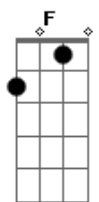

Skank - Romance Noir

Tom: F
Intro: DUÇÃO: (C7 Dm)

C7 Dm
Fim de semana fim de tarde
C7 Dm
Eu mexo o gelo do copo com o dedo
C7 Dm
Melhor sozinho, até porque
C7 Dm
A solidão é uma velha amiga
C7 Dm
As persianas clichizadas
C7 Dm
Não filtram a poeira dourada, não
C7 Dm C7
Esse escritório às vezes dá a impressão
Dm
De um pardieiro suspeito
Gm C7 Dm
Longa avenida, eu sei, mas eu preciso
Am
Encontrar
Gm C7 Dm
Outra saída, eu sei,
Am
Pra esse romance noir

Gm Am C7 (C7 Dm)
VOCALIZAÇÃO: Oo...

C7 Dm
A sombra entra lentamente
C7 Dm
Enquanto o trânsito ecoa distante
C7 Dm
Não sei por que ela insiste
C7 Dm
Mas não vou, não vou, pensar nisso agora
C7 Dm
Como também não vou pensar
C7 Dm
Que o amor tem seus próprios fios, é é é
C7 Dm
A chuva desce com trovões

C7 Dm
E da janela observo a fiação
Gm C7 Dm
Longa avenida, eu sei, mas eu preciso
Am
Encontrar
Gm C7 Dm
Outra saída, eu sei,
Am
Pra esse romance noir

Gm Am C7
VOCALIZAÇÃO: Oo...

SOLO: (C7 Dm)

C7 Dm
Fim de semana fim de tarde
C7 Dm
Eu mexo o gelo do copo com o dedo
C7 Dm
Melhor sozinho, até porque
C7 Dm
A solidão é uma velha amiga
C7 Dm
As persianas clichizadas
C7 Dm
Não filtram a poeira dourada, não
C7 Dm C7
Esse escritório às vezes dá a impressão
Dm
De um pardieiro suspeito
Gm C7 Dm
Longa avenida, eu sei, mas eu preciso
Am
Encontrar
Gm C7 Dm
Outra saída, eu sei,
Am
Pra esse romance noir

Gm Am C7 (C7 Dm)
VOCALIZAÇÃO: Oo...

SOLO

Acordes

© ukulele-chords.com