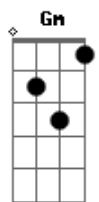

Skank - Romance Noir

Tom: F
Intro: DUÇÃO: (C7 Dm)

C7 Dm
Fim de semana fim de tarde
C7 Dm
Eu mexo o gelo do copo com o dedo
C7 Dm
Melhor sozinho, até porque
C7 Dm
A solidão é uma velha amiga
C7 Dm
As persianas clichizadas
C7 Dm
Não filtram a poeira dourada, não
C7 Dm C7
Esse escritório às vezes dá a impressão
Dm
De um pardieiro suspeito
Gm C7 Dm
Longa avenida, eu sei, mas eu preciso
Am
Encontrar
Gm C7 Dm
Outra saída, eu sei,
Am
Pra esse romance noir

Gm Am C7 (C7 Dm)
VOCALIZAÇÃO: Oo...

C7 Dm
A sombra entra lentamente
C7 Dm
Enquanto o trânsito ecoa distante
C7 Dm
Não sei por que ela insiste
C7 Dm
Mas não vou, não vou, pensar nisso agora
C7 Dm
Como também não vou pensar
C7 Dm
Que o amor tem seus próprios fios, é é é
C7 Dm
A chuva desce com trovões

C7 Dm
E da janela observo a fiação
Gm C7 Dm
Longa avenida, eu sei, mas eu preciso
Am
Encontrar
Gm C7 Dm
Outra saída, eu sei,
Am
Pra esse romance noir

Gm Am C7
VOCALIZAÇÃO: Oo...

SOLO: (C7 Dm)

C7 Dm
Fim de semana fim de tarde
C7 Dm
Eu mexo o gelo do copo com o dedo
C7 Dm
Melhor sozinho, até porque
C7 Dm
A solidão é uma velha amiga
C7 Dm
As persianas clichizadas
C7 Dm
Não filtram a poeira dourada, não
C7 Dm C7
Esse escritório às vezes dá a impressão
Dm
De um pardieiro suspeito
Gm C7 Dm
Longa avenida, eu sei, mas eu preciso
Am
Encontrar
Gm C7 Dm
Outra saída, eu sei,
Am
Pra esse romance noir

Gm Am C7 (C7 Dm)
VOCALIZAÇÃO: Oo...

SOLO

Acordes

© ukulele-chords.com

© ukulele-chords.com

© ukulele-chords.com

© ukulele-chords.com

© ukulele-chords.com