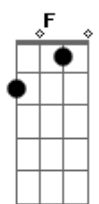

Skank - Romance Noir

Tom: F

Intro: DUÇÃO: (C7 Dm7)

C7 Dm7
Fim de semana fim de tarde
C7 Dm7
Eu mexo o gelo do copo com o dedo
C7 Dm7
Melhor sozinho, até porque
C7 Dm7
A solidão é uma velha amiga
C7 Dm7
As persianas clichizadas
C7 Dm7
Não filtram a poeira dourada, não
C7 Dm7 C7
Esse escritório às vezes dá a impressão
Dm7
De um pardieiro suspeito
Gm7 C7 Dm7
Longa avenida, eu sei, mas eu preciso
Am7
Encontrar
Gm7 C7 Dm7
Outra saída, eu sei,
Am7
Pra esse romance noir

Gm7 Am7 C7 (C7 Dm7)
VOCALIZAÇÃO: Oo...

C7 Dm7
A sombra entra lentamente
C7 Dm7
Enquanto o trânsito ecoa distante
C7 Dm7
Não sei por que ela insiste
C7 Dm7
Mas não vou, não vou, pensar nisso agora
C7 Dm7
Como também não vou pensar
C7 Dm7
Que o amor tem seus próprios fios, é é é
C7 Dm7
A chuva desce com trovões

C7 Dm7
E da janela observo a fiação
Gm7 C7 Dm7
Longa avenida, eu sei, mas eu preciso
Am7
Encontrar
Gm7 C7 Dm7
Outra saída, eu sei,
Am7
Pra esse romance noir

Gm7 Am7 C7
VOCALIZAÇÃO: Oo...

SOLO: (C7 Dm7)

C7 Dm7
Fim de semana fim de tarde
C7 Dm7
Eu mexo o gelo do copo com o dedo
C7 Dm7
Melhor sozinho, até porque
C7 Dm7
A solidão é uma velha amiga
C7 Dm7
As persianas clichizadas
C7 Dm7
Não filtram a poeira dourada, não
C7 Dm7 C7
Esse escritório às vezes dá a impressão
Dm7
De um pardieiro suspeito
Gm7 C7 Dm7
Longa avenida, eu sei, mas eu preciso
Am7
Encontrar
Gm7 C7 Dm7
Outra saída, eu sei,
Am7
Pra esse romance noir

Gm7 Am7 C7 (C7 Dm7)
VOCALIZAÇÃO: Oo...

SOLO

Acordes

© ukulele-chords.com