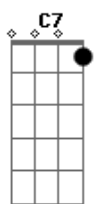

© ukulele-chords.com