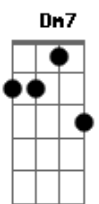

© ukulele-chords.com