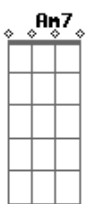

© ukulele-chords.com