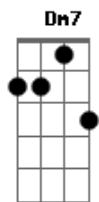

Skank - Romance Noir

Tom: F

Intro: DUÇÃO: (C7 Dm7)

C7 Dm7
Fim de semana fim de tarde
C7 Dm7
Eu mexo o gelo do copo com o dedo
C7 Dm7
Melhor sozinho, até porque
C7 Dm7
A solidão é uma velha amiga
C7 Dm7
As persianas clichizadas
C7 Dm7
Não filtram a poeira dourada, não
C7 Dm7 C7
Esse escritório às vezes dá a impressão
Dm7
De um pardieiro suspeito
Gm7 C7 Dm7
Longa avenida, eu sei, mas eu preciso
Am7
Encontrar
Gm7 C7 Dm7
Outra saída, eu sei,
Am7
Pra esse romance noir

Gm7 Am7 C7 (C7 Dm7)
VOCALIZAÇÃO: Oo...

C7 Dm7
A sombra entra lentamente
C7 Dm7
Enquanto o trânsito ecoa distante
C7 Dm7
Não sei por que ela insiste
C7 Dm7
Mas não vou, não vou, pensar nisso agora
C7 Dm7
Como também não vou pensar
C7 Dm7
Que o amor tem seus próprios fios, é é é
C7 Dm7
A chuva desce com trovões

C7 Dm7
E da janela observo a fiação
Gm7 C7 Dm7
Longa avenida, eu sei, mas eu preciso
Am7
Encontrar
Gm7 C7 Dm7
Outra saída, eu sei,
Am7
Pra esse romance noir

Gm7 Am7 C7
VOCALIZAÇÃO: Oo...

SOLO: (C7 Dm7)

C7 Dm7
Fim de semana fim de tarde
C7 Dm7
Eu mexo o gelo do copo com o dedo
C7 Dm7
Melhor sozinho, até porque
C7 Dm7
A solidão é uma velha amiga
C7 Dm7
As persianas clichizadas
C7 Dm7
Não filtram a poeira dourada, não
C7 Dm7 C7
Esse escritório às vezes dá a impressão
Dm7
De um pardieiro suspeito
Gm7 C7 Dm7
Longa avenida, eu sei, mas eu preciso
Am7
Encontrar
Gm7 C7 Dm7
Outra saída, eu sei,
Am7
Pra esse romance noir

Gm7 Am7 C7 (C7 Dm7)
VOCALIZAÇÃO: Oo...

SOLO

Acordes

© ukulele-chords.com

© ukulele-chords.com

© ukulele-chords.com

© ukulele-chords.com

© ukulele-chords.com