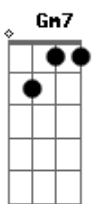

© ukulele-chords.com