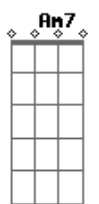

© ukulele-chords.com