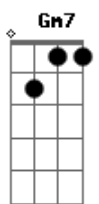

© ukulele-chords.com