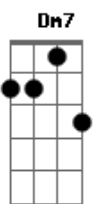

© ukulele-chords.com