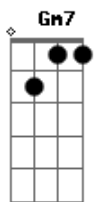

Skank - Romance Noir

Tom: F

Intro: DUÇÃO: (C7 Dm7)

C7 Dm7
Fim de semana fim de tarde
C7 Dm7
Eu mexo o gelo do copo com o dedo
C7 Dm7
Melhor sozinho, até porque
C7 Dm7
A solidão é uma velha amiga
C7 Dm7
As persianas clichizadas
C7 Dm7
Não filtram a poeira dourada, não
C7 Dm7 C7
Esse escritório às vezes dá a impressão
Dm7
De um pardieiro suspeito
Gm7 C7 Dm7
Longa avenida, eu sei, mas eu preciso
Am7
Encontrar
Gm7 C7 Dm7
Outra saída, eu sei,
Am7
Pra esse romance noir

C7 Dm7
E da janela observo a fiação
Gm7 C7 Dm7
Longa avenida, eu sei, mas eu preciso
Am7
Encontrar
Gm7 C7 Dm7
Outra saída, eu sei,
Am7
Pra esse romance noir

Gm7 Am7 C7
VOCALIZAÇÃO: Oo...

SOLO: (C7 Dm7)

C7 Dm7
Fim de semana fim de tarde
C7 Dm7
Eu mexo o gelo do copo com o dedo
C7 Dm7
Melhor sozinho, até porque
C7 Dm7
A solidão é uma velha amiga
C7 Dm7
As persianas clichizadas
C7 Dm7
Não filtram a poeira dourada, não
C7 Dm7 C7
Esse escritório às vezes dá a impressão
Dm7
De um pardieiro suspeito
Gm7 C7 Dm7
Longa avenida, eu sei, mas eu preciso
Am7
Encontrar
Gm7 C7 Dm7
Outra saída, eu sei,
Am7
Pra esse romance noir

Gm7 Am7 C7 (C7 Dm7)
VOCALIZAÇÃO: Oo...

SOLO

Acordes

© ukulele-chords.com

© ukulele-chords.com

© ukulele-chords.com

© ukulele-chords.com

© ukulele-chords.com