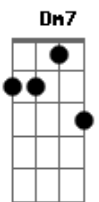

Skank - Romance Noir

Tom: F

Intro: DUÇÃO: (C7 Dm7)

C7 Dm7
Fim de semana fim de tarde
C7 Dm7
Eu mexo o gelo do copo com o dedo
C7 Dm7
Melhor sozinho, até porque
C7 Dm7
A solidão é uma velha amiga
C7 Dm7
As persianas clichizadas
C7 Dm7
Não filtram a poeira dourada, não
C7 Dm7 C7
Esse escritório às vezes dá a impressão
Dm7
De um pardieiro suspeito
Gm7 C7 Dm7
Longa avenida, eu sei, mas eu preciso
Am7
Encontrar
Gm7 C7 Dm7
Outra saída, eu sei,
Am7
Pra esse romance noir

Gm7 Am7 C7 (C7 Dm7)
VOCALIZAÇÃO: Oo...

C7 Dm7
A sombra entra lentamente
C7 Dm7
Enquanto o trânsito ecoa distante
C7 Dm7
Não sei por que ela insiste
C7 Dm7
Mas não vou, não vou, pensar nisso agora
C7 Dm7
Como também não vou pensar
C7 Dm7
Que o amor tem seus próprios fios, é é é
C7 Dm7
A chuva desce com trovões

C7 Dm7
E da janela observo a fiação
Gm7 C7 Dm7
Longa avenida, eu sei, mas eu preciso
Am7
Encontrar
Gm7 C7 Dm7
Outra saída, eu sei,
Am7
Pra esse romance noir

Gm7 Am7 C7
VOCALIZAÇÃO: Oo...

SOLO: (C7 Dm7)

C7 Dm7
Fim de semana fim de tarde
C7 Dm7
Eu mexo o gelo do copo com o dedo
C7 Dm7
Melhor sozinho, até porque
C7 Dm7
A solidão é uma velha amiga
C7 Dm7
As persianas clichizadas
C7 Dm7
Não filtram a poeira dourada, não
C7 Dm7 C7
Esse escritório às vezes dá a impressão
Dm7
De um pardieiro suspeito
Gm7 C7 Dm7
Longa avenida, eu sei, mas eu preciso
Am7
Encontrar
Gm7 C7 Dm7
Outra saída, eu sei,
Am7
Pra esse romance noir

Gm7 Am7 C7 (C7 Dm7)
VOCALIZAÇÃO: Oo...

SOLO

Acordes

© ukulele-chords.com

© ukulele-chords.com

© ukulele-chords.com

© ukulele-chords.com

© ukulele-chords.com