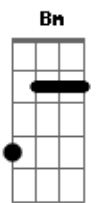

© ukulele-chords.com