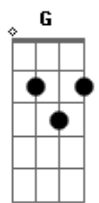

© ukulele-chords.com