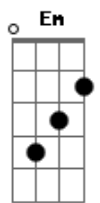

© ukulele-chords.com