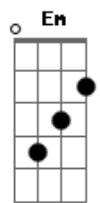

© ukulele-chords.com