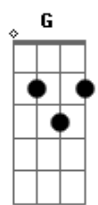

© ukulele-chords.com