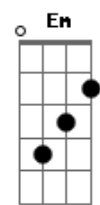

© ukulele-chords.com