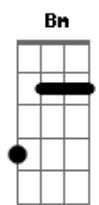

Skank - Resposta

tom:
 Ab (forma dos acordes no tom de D)
 Capostraste na 6ª casa

[Primeira Parte]

D Bem mais que o tempo, que nós perdemos
 G Ficou pra trás também o que nos juntou
 D Ainda lembro, que eu estava lendo
 G Só pra saber o que você achou
 Bm Dos versos que eu fiz
 G E ainda espero resposta

(D D D2 G)
 (D D D D2 G)

[Segunda Parte]

D Desfaz o vento, o que há por dentro
 G Desse lugar que ninguém mais pisou
 D Você está vendo, o que está acontecendo?
 G Nesse caderno sei que ainda estão

[Pré-Refrão]

[Final] D Em G
 D Em G
 D Em G
 D Em G D

© ukulele-chords.com

© ukulele-chords.com

© ukulele-chords.com

© ukulele-chords.com

© ukulele-chords.com

© ukulele-chords.com