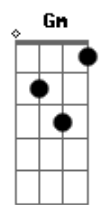

© ukulele-chords.com