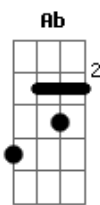

© ukulele-chords.com