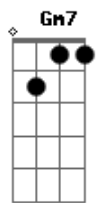

© ukulele-chords.com