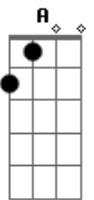

© ukulele-chords.com