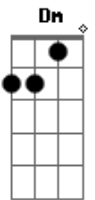

© ukulele-chords.com

© ukulele-chords.com