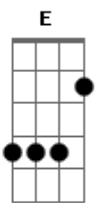

Skank - Do Ben

Tom: A

(intro) E7 A7 E7 A7

E7 A7
Sua mão direita vale ouro
E7
Que trouxe o novo som
A7
Pra dividir com os outros
E7
Simpatia gera simpatia
A7 E7 A7
Alegria gera alegria, ê!

Gbm E
Domingas gerou bondade
Gbm E
Do Ben que cantou Charles
Gbm
Charles que deu a voz
A7
Ao outro lado da cidade, ê!

E7
Ben, Ben, Ben, Ben
A7
Quero mais do Ben
Quero mais do Ben
E7
Ben, Ben, Ben, Ben
A7
Quero mais, ê
E7
Ben, Ben, Ben, Ben
A7
Quero mais do Ben
Quero mais do Ben
E7
Ben, Ben, Ben, Ben
A7
Quero mais, mais...

(solo) E7 A7 E7 A7

Uh!

E7
Ben, Ben, Ben, Ben
A7
Quero mais do Ben
Quero mais do Ben
E7
Ben, Ben, Ben, Ben
A7
Quero mais, ê
E7
Ben, Ben, Ben, Ben
A7
Quero mais do Ben
Quero mais do Ben
E7
Ben, Ben, Ben, Ben
A7
Quero mais, mais...

(solo) E7 A7 E7 A7

Acordes

© ukulele-chords.com

© ukulele-chords.com

© ukulele-chords.com

© ukulele-chords.com

© ukulele-chords.com