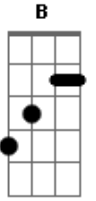

© ukulele-chords.com