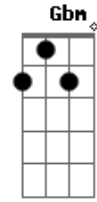

© ukulele-chords.com