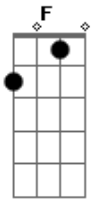

B A Gbm A
Singulares letras vivas no céu

Solo:
Dbm B G Gbm

Dbm
As ruas desse lugar

B
Conhecem bem
A G Gbm
As noites longas, as noites pálidas
Gbm Abm A Abm Dbm
Quando eu te procurava

Dbm
As casas desse lugar

B
Se lembrarão
A G Gbm
Do nosso abraço, da sombra insólita
Gbm Abm A Abm E
Espelho azul no chão

REFRÃO:

A A7 A7
E lá no céu constelações
D
Num arranjo inusitado
Bm Gbm
O seu nome desenhado
E
Pelo menos tinha essa ilusão

A A7 A7
E lá no céu os astros
D
Num arranjo surpreendente
Bm Gbm
Se buscavam como a gente
E
Pelo menos tinha essa ilusão

B A
São milhares de estrelas
B A
Singulares letras vivas no céu

Acordes

© ukulele-chords.com