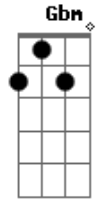

© ukulele-chords.com