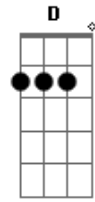

© ukulele-chords.com