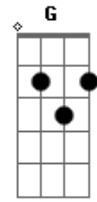

© ukulele-chords.com