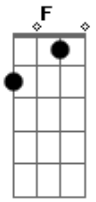

B A Gbm A
Singulares letras vivas no céu

Solo:
Dbm B G Gbm

Dbm
As ruas desse lugar

B
Conhecem bem
A G Gbm
As noites longas, as noites pálidas
Gbm Abm A Abm Dbm
Quando eu te procurava

Dbm
As casas desse lugar

B
Se lembrarão
A G Gbm
Do nosso abraço, da sombra insólita
Gbm Abm A Abm E
Espelho azul no chão

REFRÃO:
A A7 A7
E lá no céu constelações
D
Num arranjo inusitado
Bm Gbm
O seu nome desenhado
E
Pelo menos tinha essa ilusão
A A7 A7
E lá no céu os astros
D
Num arranjo surpreendente
Bm Gbm
Se buscavam como a gente
E
Pelo menos tinha essa ilusão
B A
São milhares de estrelas
B A
Singulares letras vivas no céu

Acordes

© ukulele-chords.com