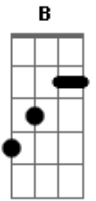

© ukulele-chords.com