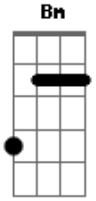

© ukulele-chords.com