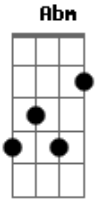

© ukulele-chords.com