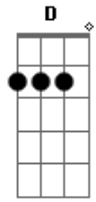

© ukulele-chords.com