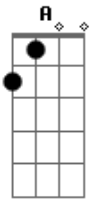

B A Gbm A
Singulares letras vivas no céu

Solo:
Dbm B G Gbm

Dbm
As ruas desse lugar

B
Conhecem bem
A G Gbm
As noites longas, as noites pálidas
Gbm Abm A Abm Dbm
Quando eu te procurava

Dbm
As casas desse lugar

B
Se lembrarão
A G Gbm
Do nosso abraço, da sombra insólita
Gbm Abm A Abm E
Espelho azul no chão

REFRÃO:
A A7 A7
E lá no céu constelações
D
Num arranjo inusitado
Bm Gbm
O seu nome desenhado
E
Pelo menos tinha essa ilusão
A A7 A7
E lá no céu os astros
D
Num arranjo surpreendente
Bm Gbm
Se buscavam como a gente
E
Pelo menos tinha essa ilusão
B A
São milhares de estrelas
B A
Singulares letras vivas no céu

Acordes

© ukulele-chords.com

© ukulele-chords.com

© ukulele-chords.com

© ukulele-chords.com

© ukulele-chords.com

© ukulele-chords.com

© ukulele-chords.com

© ukulele-chords.com

© ukulele-chords.com

© ukulele-chords.com

© ukulele-chords.com