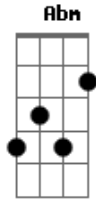

© ukulele-chords.com