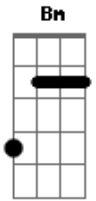

© ukulele-chords.com