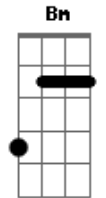

© ukulele-chords.com