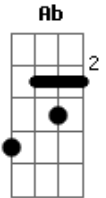

© ukulele-chords.com