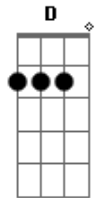

© ukulele-chords.com