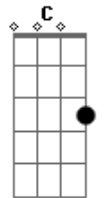

© ukulele-chords.com