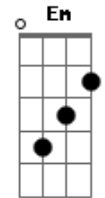

© ukulele-chords.com