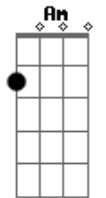

© ukulele-chords.com