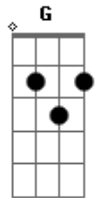

© ukulele-chords.com