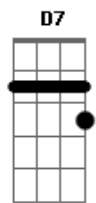

© ukulele-chords.com