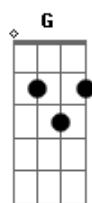

© ukulele-chords.com