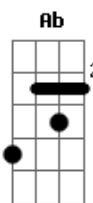

© ukulele-chords.com