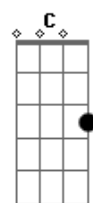

© ukulele-chords.com