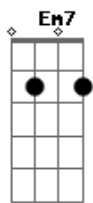

© ukulele-chords.com