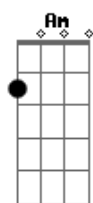

© ukulele-chords.com