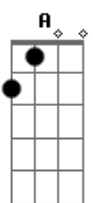

© ukulele-chords.com