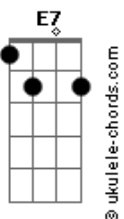

Skank - Ainda Gosto Dela

tom: **Bm** (forma dos acordes no tom de **Am**)
Capostrate na 2ª casa

[Primeira Parte]

Am
Hoje acordei sem lembrar
A
Se vivi ou se sonhei
Am
Você aqui nesse lugar
A
Que eu ainda não deixei

[Segunda Parte]

G
Vou ficar
Dm
Quanto tempo
G
Vou esperar
F7M **Em** **E7**
E eu não sei o que vou fazer não

[Primeira Parte]

Am
Nem precisei revelar
A
Sua foto não tirei
Am
Como tirei pra dançar
A
Alguém que avistei

[Segunda Parte]

G
Tempo atrás
Dm
Esse tempo está
G
Lá atrás
F7M **Em** **E7**
E eu não tenho mais o que fazer, não

[Refrão]

Am **G**
E eu ainda gosto dela
Dm
Mas ela já não gosta tanto assim
Am **G**
A porta ainda está aberta
Dm
Mas da janela já não entra luz

Am **G**
E eu ainda penso nela
Dm
Mas ela já não pensa mais em mim

Acordes

G
Em mim não
[Primeira Parte]
Am
Ainda vejo o luar
A
Refletido na areia
Am
Aqui na frente desse mar
A
Sua boca eu beijei

[Segunda Parte]

Vou ficar
Dm
Só com ela eu
G
Quis ficar
F7M **Em** **E7**
E agora ela me deixou

[Refrão Final]

Am **G**
E eu ainda gosto dela
Dm
Mas ela já não gosta tanto assim
Am **G**
A porta ainda está aberta
Dm
Mas da janela já não entra luz

Am **G**
E eu ainda penso nela
Dm
Mas ela já não pensa mais em mim
Am **G**
Eu vou deixar a porta aberta
Dm
Pra que ela entre e traga a sua luz

Am **G**
E eu ainda gosto dela
Dm
Mas ela já não pensa mais em mim
Am **G**
A porta ainda está aberta
Dm
Mas da janela já não entra luz

Am **G**
E eu ainda penso nela
Dm
Mas ela já não pensa mais em mim
Am **G**
Eu vou deixar a porta aberta
Dm
Pra que ela entre e traga a sua luz

[Final] **Am** **G** **Dm** **Am** **G** **Dm** **Am**