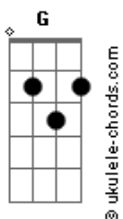

Skank - Ainda Gosto Dela

tom: **Bm** (forma dos acordes no tom de **Am**)
Capostrate na 2ª casa

[Primeira Parte]

Am
Hoje acordei sem lembrar
A
Se vivi ou se sonhei
Am
Você aqui nesse lugar
A
Que eu ainda não deixei

[Segunda Parte]

G
Vou ficar
Dm
Quanto tempo
G
Vou esperar
F7M **Em** **E7**
E eu não sei o que vou fazer não

[Primeira Parte]

Am
Nem precisei revelar
A
Sua foto não tirei
Am
Como tirei pra dançar
A
Alguém que avistei

[Segunda Parte]

G
Tempo atrás
Dm
Esse tempo está
G
Lá atrás
F7M **Em** **E7**
E eu não tenho mais o que fazer, não

[Refrão]

Am **G**
E eu ainda gosto dela
Dm
Mas ela já não gosta tanto assim
Am **G**
A porta ainda está aberta
Dm
Mas da janela já não entra luz

Am **G**
E eu ainda penso nela
Dm
Mas ela já não pensa mais em mim

Acordes

G
Em mim não
[Primeira Parte]
Am
Ainda vejo o luar
A
Refletido na areia
Am
Aqui na frente desse mar
A
Sua boca eu beijei

[Segunda Parte]

Vou ficar
Dm
Só com ela eu
G
Quis ficar
F7M **Em** **E7**
E agora ela me deixou

[Refrão Final]

Am **G**
E eu ainda gosto dela
Dm
Mas ela já não gosta tanto assim
Am **G**
A porta ainda está aberta
Dm
Mas da janela já não entra luz

Am **G**
E eu ainda penso nela
Dm
Mas ela já não pensa mais em mim
Am **G**
Eu vou deixar a porta aberta
Dm
Pra que ela entre e traga a sua luz

Am **G**
E eu ainda gosto dela
Dm
Mas ela já não pensa mais em mim
Am **G**
A porta ainda está aberta
Dm
Mas da janela já não entra luz

Am **G**
E eu ainda penso nela
Dm
Mas ela já não pensa mais em mim
Am **G**
Eu vou deixar a porta aberta
Dm
Pra que ela entre e traga a sua luz

[Final] **Am** **G** **Dm** **Am** **G** **Dm** **Am**