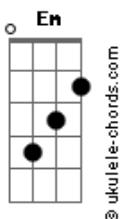

Skank - Ainda Gosto Dela

tom: **Bm** (forma dos acordes no tom de **Am**)
Capostrate na 2ª casa

[Primeira Parte]

Am
Hoje acordei sem lembrar
A
Se vivi ou se sonhei
Am
Você aqui nesse lugar
A
Que eu ainda não deixei

[Segunda Parte]

G
Vou ficar
Dm
Quanto tempo
G
Vou esperar
F7M **Em** **E7**
E eu não sei o que vou fazer não

[Primeira Parte]

Am
Nem precisei revelar
A
Sua foto não tirei
Am
Como tirei pra dançar
A
Alguém que avistei

[Segunda Parte]

G
Tempo atrás
Dm
Esse tempo está
G
Lá atrás
F7M **Em** **E7**
E eu não tenho mais o que fazer, não

[Refrão]

Am **G**
E eu ainda gosto dela
Dm
Mas ela já não gosta tanto assim
Am **G**
A porta ainda está aberta
Dm
Mas da janela já não entra luz

Am **G**
E eu ainda penso nela
Dm
Mas ela já não pensa mais em mim

Acordes

G
Em mim não
[Primeira Parte]
Am
Ainda vejo o luar
A
Refletido na areia
Am
Aqui na frente desse mar
A
Sua boca eu beijei

[Segunda Parte]

Vou ficar
Dm
Só com ela eu
G
Quis ficar
F7M **Em** **E7**
E agora ela me deixou

[Refrão Final]

Am **G**
E eu ainda gosto dela
Dm
Mas ela já não gosta tanto assim
Am **G**
A porta ainda está aberta
Dm
Mas da janela já não entra luz

Am **G**
E eu ainda penso nela
Dm
Mas ela já não pensa mais em mim
Am **G**
Eu vou deixar a porta aberta
Dm
Pra que ela entre e traga a sua luz

Am **G**
E eu ainda gosto dela
Dm
Mas ela já não pensa mais em mim
Am **G**
A porta ainda está aberta
Dm
Mas da janela já não entra luz

Am **G**
E eu ainda penso nela
Dm
Mas ela já não pensa mais em mim
Am **G**
Eu vou deixar a porta aberta
Dm
Pra que ela entre e traga a sua luz

[Final] **Am** **G** **Dm** **Am** **G** **Dm** **Am**