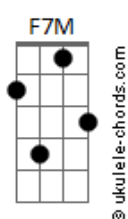

Skank - Ainda Gosto Dela

tom: **Bm** (forma dos acordes no tom de **Am**)
Capostraste na 2ª casa

[Primeira Parte]

Am
Hoje acordei sem lembrar
A
Se vivi ou se sonhei
Am
Você aqui nesse lugar
A
Que eu ainda não deixei

[Segunda Parte]

G
Vou ficar
Dm
Quanto tempo
G
Vou esperar
F7M **Em** **E7**
E eu não sei o que vou fazer não

[Primeira Parte]

Am
Nem precisei revelar
A
Sua foto não tirei
Am
Como tirei pra dançar
A
Alguém que avistei

[Segunda Parte]

G
Tempo atrás
Dm
Esse tempo está
G
Lá atrás
F7M **Em** **E7**
E eu não tenho mais o que fazer, não

[Refrão]

Am **G**
E eu ainda gosto dela
Dm
Mas ela já não gosta tanto assim
Am **G**
A porta ainda está aberta
Dm
Mas da janela já não entra luz

Am **G**
E eu ainda penso nela
Dm
Mas ela já não pensa mais em mim

Acordes

G
Em mim não

[Primeira Parte]

Am
Ainda vejo o luar
A
Refletido na areia
Am
Aqui na frente desse mar
A
Sua boca eu beijei

[Segunda Parte]

Vou ficar
Dm
Só com ela eu
G
Quis ficar
F7M **Em** **E7**
E agora ela me deixou

[Refrão Final]

Am **G**
E eu ainda gosto dela
Dm
Mas ela já não gosta tanto assim
Am **G**
A porta ainda está aberta
Dm
Mas da janela já não entra luz

Am **G**
E eu ainda penso nela
Dm
Mas ela já não pensa mais em mim
Am **G**
Eu vou deixar a porta aberta
Dm
Pra que ela entre e traga a sua luz

Am **G**
E eu ainda gosto dela
Dm
Mas ela já não pensa mais em mim
Am **G**
A porta ainda está aberta
Dm
Mas da janela já não entra luz

Am **G**
E eu ainda penso nela
Dm
Mas ela já não pensa mais em mim
Am **G**
Eu vou deixar a porta aberta
Dm
Pra que ela entre e traga a sua luz

[Final] **Am** **G** **Dm** **Am** **G** **Dm** **Am**