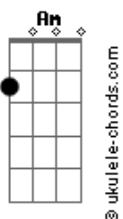

Skank - Ainda Gosto Dela

tom: **Bm** (forma dos acordes no tom de **Am**)
Capostrate na 2ª casa

[Primeira Parte]

Am
Hoje acordei sem lembrar
A
Se vivi ou se sonhei
Am
Você aqui nesse lugar
A
Que eu ainda não deixei

[Segunda Parte]

G
Vou ficar
Dm
Quanto tempo
G
Vou esperar
F7M **Em** **E7**
E eu não sei o que vou fazer não

[Primeira Parte]

Am
Nem precisei revelar
A
Sua foto não tirei
Am
Como tirei pra dançar
A
Alguém que avistei

[Segunda Parte]

G
Tempo atrás
Dm
Esse tempo está
G
Lá atrás
F7M **Em** **E7**
E eu não tenho mais o que fazer, não

[Refrão]

Am **G**
E eu ainda gosto dela
Dm
Mas ela já não gosta tanto assim
Am **G**
A porta ainda está aberta
Dm
Mas da janela já não entra luz

Am **G**
E eu ainda penso nela
Dm
Mas ela já não pensa mais em mim

Acordes

G
Em mim não
[Primeira Parte]
Am
Ainda vejo o luar
A
Refletido na areia
Am
Aqui na frente desse mar
A
Sua boca eu beijei

[Segunda Parte]

Vou ficar
Dm
Só com ela eu
G
Quis ficar
F7M **Em** **E7**
E agora ela me deixou

[Refrão Final]

Am **G**
E eu ainda gosto dela
Dm
Mas ela já não gosta tanto assim
Am **G**
A porta ainda está aberta
Dm
Mas da janela já não entra luz

Am **G**
E eu ainda penso nela
Dm
Mas ela já não pensa mais em mim
Am **G**
Eu vou deixar a porta aberta
Dm
Pra que ela entre e traga a sua luz

Am **G**
E eu ainda gosto dela
Dm
Mas ela já não pensa mais em mim
Am **G**
A porta ainda está aberta
Dm
Mas da janela já não entra luz

Am **G**
E eu ainda penso nela
Dm
Mas ela já não pensa mais em mim
Am **G**
Eu vou deixar a porta aberta
Dm
Pra que ela entre e traga a sua luz

[Final] **Am** **G** **Dm** **Am** **G** **Dm** **Am**