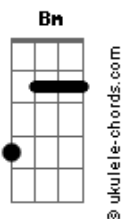

Skank - Ainda Gosto Dela

tom: **Bm** (forma dos acordes no tom de **Am**)
Capostraste na 2ª casa

[Primeira Parte]

Am
Hoje acordei sem lembrar
A
Se vivi ou se sonhei
Am
Você aqui nesse lugar
A
Que eu ainda não deixei

[Segunda Parte]

G
Vou ficar
Dm
Quanto tempo
G
Vou esperar
F7M **Em** **E7**
E eu não sei o que vou fazer não

[Primeira Parte]

Am
Nem precisei revelar
A
Sua foto não tirei
Am
Como tirei pra dançar
A
Alguém que avistei

[Segunda Parte]

G
Tempo atrás
Dm
Esse tempo está
G
Lá atrás
F7M **Em** **E7**
E eu não tenho mais o que fazer, não

[Refrão]

Am **G**
E eu ainda gosto dela
Dm
Mas ela já não gosta tanto assim
Am **G**
A porta ainda está aberta
Dm
Mas da janela já não entra luz

Am **G**
E eu ainda penso nela
Dm
Mas ela já não pensa mais em mim

Acordes

G
Em mim não

[Primeira Parte]

Am
Ainda vejo o luar
A
Refletido na areia
Am
Aqui na frente desse mar
A
Sua boca eu beijei

[Segunda Parte]

Vou ficar
Dm
Só com ela eu
G
Quis ficar
F7M **Em** **E7**
E agora ela me deixou

[Refrão Final]

Am **G**
E eu ainda gosto dela
Dm
Mas ela já não gosta tanto assim
Am **G**
A porta ainda está aberta
Dm
Mas da janela já não entra luz

Am **G**
E eu ainda penso nela
Dm
Mas ela já não pensa mais em mim
Am **G**
Eu vou deixar a porta aberta
Dm
Pra que ela entre e traga a sua luz

Am **G**
E eu ainda gosto dela
Dm
Mas ela já não pensa mais em mim
Am **G**
A porta ainda está aberta
Dm
Mas da janela já não entra luz

Am **G**
E eu ainda penso nela
Dm
Mas ela já não pensa mais em mim
Am **G**
Eu vou deixar a porta aberta
Dm
Pra que ela entre e traga a sua luz

[Final] **Am** **G** **Dm** **Am** **G** **Dm** **Am**