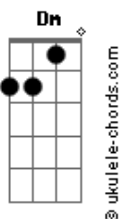

Skank - Ainda Gosto Dela

tom: **Bm** (forma dos acordes no tom de **Am**)
Capostrate na 2ª casa

[Primeira Parte]

Am
Hoje acordei sem lembrar
A
Se vivi ou se sonhei
Am
Você aqui nesse lugar
A
Que eu ainda não deixei

[Segunda Parte]

G
Vou ficar
Dm
Quanto tempo
G
Vou esperar
F7M **Em** **E7**
E eu não sei o que vou fazer não

[Primeira Parte]

Am
Nem precisei revelar
A
Sua foto não tirei
Am
Como tirei pra dançar
A
Alguém que avistei

[Segunda Parte]

G
Tempo atrás
Dm
Esse tempo está
G
Lá atrás
F7M **Em** **E7**
E eu não tenho mais o que fazer, não

[Refrão]

Am **G**
E eu ainda gosto dela
Dm
Mas ela já não gosta tanto assim
Am **G**
A porta ainda está aberta
Dm
Mas da janela já não entra luz

Am **G**
E eu ainda penso nela
Dm
Mas ela já não pensa mais em mim

Acordes

G
Em mim não
[Primeira Parte]
Am
Ainda vejo o luar
A
Refletido na areia
Am
Aqui na frente desse mar
A
Sua boca eu beijei

[Segunda Parte]

Vou ficar
Dm
Só com ela eu
G
Quis ficar
F7M **Em** **E7**
E agora ela me deixou

[Refrão Final]

Am **G**
E eu ainda gosto dela
Dm
Mas ela já não gosta tanto assim
Am **G**
A porta ainda está aberta
Dm
Mas da janela já não entra luz

Am **G**
E eu ainda penso nela
Dm
Mas ela já não pensa mais em mim
Am **G**
Eu vou deixar a porta aberta
Dm
Pra que ela entre e traga a sua luz

Am **G**
E eu ainda gosto dela
Dm
Mas ela já não pensa mais em mim
Am **G**
A porta ainda está aberta
Dm
Mas da janela já não entra luz

Am **G**
E eu ainda penso nela
Dm
Mas ela já não pensa mais em mim
Am **G**
Eu vou deixar a porta aberta
Dm
Pra que ela entre e traga a sua luz

[Final] **Am** **G** **Dm** **Am** **G** **Dm** **Am**