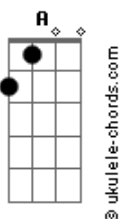

Skank - Ainda Gosto Dela

tom: **Bm** (forma dos acordes no tom de **Am**)
Capostrate na 2ª casa

[Primeira Parte]

Am
Hoje acordei sem lembrar
A
Se vivi ou se sonhei
Am
Você aqui nesse lugar
A
Que eu ainda não deixei

[Segunda Parte]

G
Vou ficar
Dm
Quanto tempo
G
Vou esperar
F7M **Em** **E7**
E eu não sei o que vou fazer não

[Primeira Parte]

Am
Nem precisei revelar
A
Sua foto não tirei
Am
Como tirei pra dançar
A
Alguém que avistei

[Segunda Parte]

G
Tempo atrás
Dm
Esse tempo está
G
Lá atrás
F7M **Em** **E7**
E eu não tenho mais o que fazer, não

[Refrão]

Am **G**
E eu ainda gosto dela
Dm
Mas ela já não gosta tanto assim
Am **G**
A porta ainda está aberta
Dm
Mas da janela já não entra luz

Am **G**
E eu ainda penso nela
Dm
Mas ela já não pensa mais em mim

Acordes

G
Em mim não
[Primeira Parte]
Am
Ainda vejo o luar
A
Refletido na areia
Am
Aqui na frente desse mar
A
Sua boca eu beijei

[Segunda Parte]

Vou ficar
Dm
Só com ela eu
G
Quis ficar
F7M **Em** **E7**
E agora ela me deixou

[Refrão Final]

Am **G**
E eu ainda gosto dela
Dm
Mas ela já não gosta tanto assim
Am **G**
A porta ainda está aberta
Dm
Mas da janela já não entra luz

Am **G**
E eu ainda penso nela
Dm
Mas ela já não pensa mais em mim
Am **G**
Eu vou deixar a porta aberta
Dm
Pra que ela entre e traga a sua luz

Am **G**
E eu ainda gosto dela
Dm
Mas ela já não pensa mais em mim
Am **G**
A porta ainda está aberta
Dm
Mas da janela já não entra luz

Am **G**
E eu ainda penso nela
Dm
Mas ela já não pensa mais em mim
Am **G**
Eu vou deixar a porta aberta
Dm
Pra que ela entre e traga a sua luz

[Final] **Am** **G** **Dm** **Am** **G** **Dm** **Am**