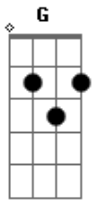

© ukulele-chords.com