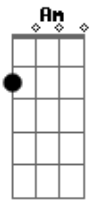

g|-----|
A|-----2-----2-----|
E|-----3-5~~~~5-3-----5-3-|

C|-2/4-----4~~~~|
g|-----|

Observação: você também pode optar por fazer o final como a intro.

Acordes

© ukulele-chords.com