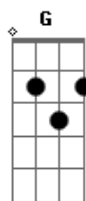

ukulele-chords.com