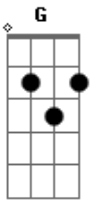

ukulele-chords.com