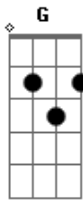

© ukulele-chords.com