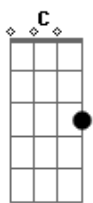

Skabeche - Contigo Quiero Estar

tom:

Intro: C G Am F

C G Hay tanto que te quiero decir
Am F Y nunca he creado el momento
C G Hoy que te tengo frente a mi
Am F Te quiero confesar lo que ciento

G Que eres la luz de mi ojos
Am Alguien incondicional
G Que siempre da lo mejor
F Sin un segundo dudar
G Que entre tu dulce rareza
Am Encuentro tanta belleza
F Contigo quiero estar

C G Am Y a pesar de todo te admiro aun más
F En la buenas y malas conmigo
C G Contaras superamos tanto siempre
Am Estuviste ahí no me arrepiento
F De nada solo no estar cerca de ti

Am Encuentro tanta belleza
F Contigo quiero estar

C G Am Y a pesar de todo te admiro aun más
F En la buenas y malas conmigo
C G Contaras superamos tanto siempre
Am Estuviste ahí no me arrepiento
F De nada solo no estar cerca de ti

(C G Am F)
(C G Am F)

C G El pasado nos cerros algunas puertas
Am F Y dejamos de hablar con la verdad
C G Ahora que nos dimos cuenta
Am F Volvamos a empezar

Acordes

© ukulele-chords.com