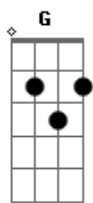

Skabeche - Contigo Quiero Estar

tom:

Intro: C G Am F

C G Hay tanto que te quiero decir
Am F Y nunca he creado el momento
C G Hoy que te tengo frente a mi
Am F Te quiero confesar lo que ciento

G Que eres la luz de mi ojos
Am Alguien incondicional
G Que siempre da lo mejor
F Sin un segundo dudar
G Que entre tu dulce rareza
Am Encuentro tanta belleza
F Contigo quiero estar

C G Am Y a pesar de todo te admiro aun más
F En la buenas y malas conmigo
C G Contaras superamos tanto siempre
Am Estuviste ahí no me arrepiento
F De nada solo no estar cerca de ti

(C G Am F)
(C G Am F)

C G El pasado nos cerros algunas puertas
Am F Y dejamos de hablar con la verdad
C G Ahora que nos dimos cuenta
Am F Volvamos a empezar

Acordes

© ukulele-chords.com

© ukulele-chords.com

© ukulele-chords.com