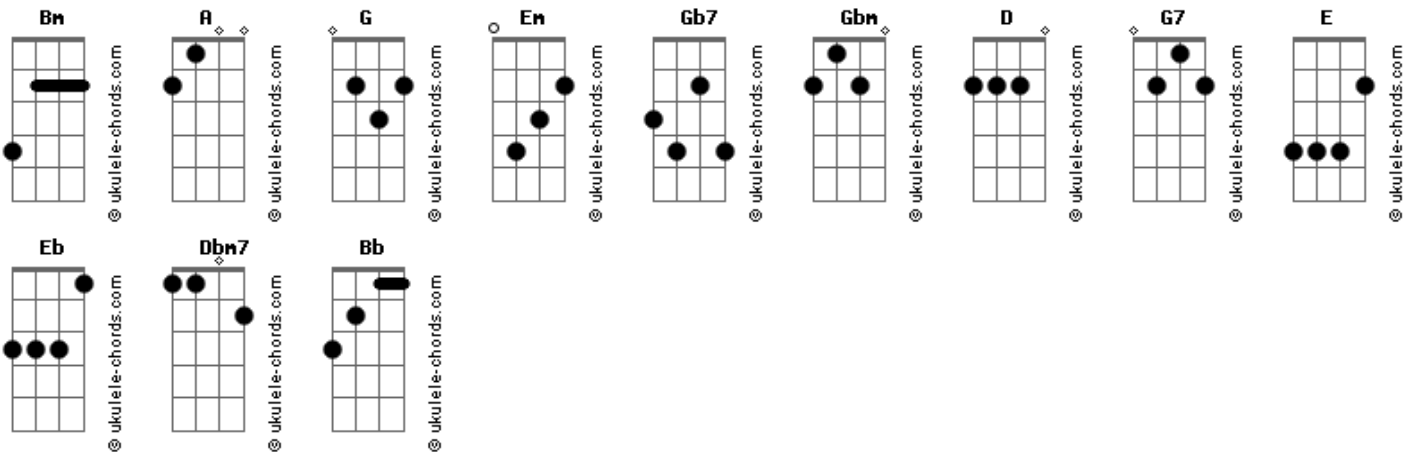

Sivuca - Reunião de Tristeza

tom:

Intro: ^{Bm}
A G Em Gb7
A G Em Gb7

[Ponte 1] Bm A Bm A

(Bm)

^{Bm} ^{Gbm} ^{Bm}
E a lua estava presente à reunião de tristeza

^D ^{G7} ^D
Era noite, mãe velha cantava canção de embalar

[Ponte 2] D

^D ^E ^D ^{Eb}
Tinha um rio mas água por ele esqueceu de passar

^{Em} ^{Dbm7} ^{Gb7} ^{Bm}
E mãe triste esperava seu filho voltar

[Ponte 3] A G Em Gb7
A G Em Gb7

Acordes

[Ponte 1] Bm A Bm A

(Bm)

^{Bm} ^{Gbm} ^{Bm}
E a lua estava presente à reunião de tristeza
^D ^{G7} ^D
Em um galho sem folhas um pássaro cantava sozinho

[Ponte 2] D

^D ^E ^D ^{Eb}
E um homem cansado da terra o horizonte olhava

^{Em} ^{Em} ^{Em} ^{Em} ^{Em}
De uma casa pequena saiam crianças cantando

^{Bb} ^{Gb7} ^{Bm}
Alegando a tristeza que a vida nos dá

[Ponte 3] A G Em Gb7
A G Em Gb7

[Ponte 1] Bm A Bm A

(Bm)

^{Bm}
E a lua continua presente

^{Gbm} ^{Bm}
À reunião de tristeza

[Ponte 3] A G Em Gb7 Bm