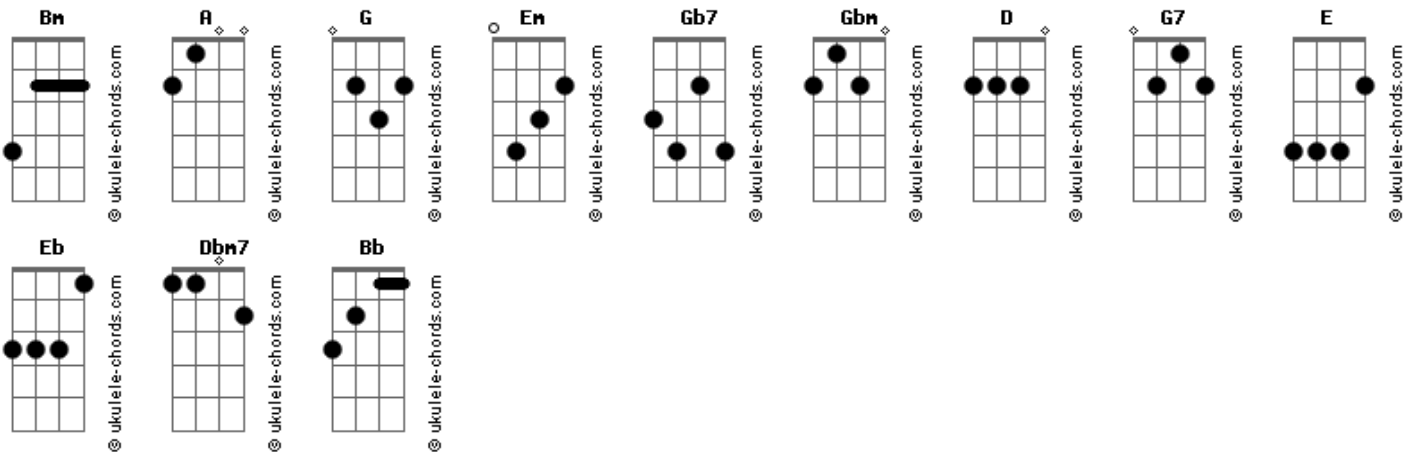

Sivuca - Reunião de Tristeza

tom:

Intro: A G Em $Gb7$
 A G Em $Gb7$

[Ponte 1] Bm A Bm A

(Bm)

Bm Gbm Bm
 E a lua estava presente à reunião de tristeza

D $G7$ D
 Era noite, mãe velha cantava canção de embalar

[Ponte 2] D

D E D Eb
 Tinha um rio mas água por ele esqueceu de passar

Em $Dbm7$ $Gb7$ Bm
 E mãe triste esperava seu filho voltar

[Ponte 3] A G Em $Gb7$
 A G Em $Gb7$

Acordes

[Ponte 1] Bm A Bm A

(Bm)

Bm Gbm Bm
 E a lua estava presente à reunião de tristeza
 D $G7$ D
 Em um galho sem folhas um pássaro cantava sozinho

[Ponte 2] D

D E D Eb
 E um homem cansado da terra o horizonte olhava

Em Em Em Em Em
 De uma casa pequena saiam crianças cantando

Bb $Gb7$ Bm
 Alegando a tristeza que a vida nos dá

[Ponte 3] A G Em $Gb7$
 A G Em $Gb7$

[Ponte 1] Bm A Bm A

(Bm)

Bm
 E a lua continua presente

Gbm Bm
 À reunião de tristeza

[Ponte 3] A G Em $Gb7$ Bm