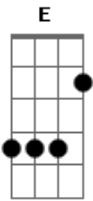

Sirley Carvalho - Cão Sem dono

tom:

Intro: ^BE ^{Gb}G ^EE
^{Gb}G ^BB ^{Gb}Gb

^BMe diga porque me deixou assim tão sozinho?
^ESem os seus carinhos, por favor me diga. Me diga
^BPor Deus, será que nesse mundo eu não tenho paz?
^ENão sou capaz, ^{Gb}de ser feliz ^B^{B7}

^{Gb}Eu já levei tapa da saudade, chute da tristeza ^E
^BJá quebrei a cara já virei mesa
^{Gb}Também já Bati e apanhei

^{Gb}Eu já rolei pelas calçadas perdendo meu sono ^E
^BAndei pelas ruas feito um cão sem dono
^{Gb}A minha outra metade onde anda eu não sei ^B ^{B7}

^EEu já sofri de mais por uma paixão ^{Gb}
^EFeri e machuquei meu coração ^{Gb}
^B ^{B7}Senti tanta dor
^EMais nunca desisti de procurar ^{Gb}
^ESei que um dia Deus vai me ajudar ^{Gb}
^B ^{B7}A encontrar meu amor

(^E ^{Gb} ^E)
(^{Gb} ^{B7} ^{Gb})

Acordes

© ukulele-chords.com

© ukulele-chords.com

© ukulele-chords.com

© ukulele-chords.com

© ukulele-chords.com

^{Gb}Eu já levei tapa da saudade, chute da tristeza ^E
^BJá quebrei a cara já virei mesa
^{Gb}Também já Bati e apanhei