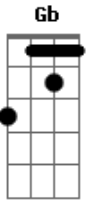

Sirley Carvalho - Cão Sem dono

tom:

Intro: ^BE ^{Gb}G ^EE
^{Gb}G ^BB ^{Gb}Gb

^BMe diga porque me deixou assim tão sozinho?
^ESem os seus carinhos, por favor me diga. Me diga
^BPor Deus, será que nesse mundo eu não tenho paz?
^ENão sou capaz, ^{Gb}de ser feliz ^B^{B7}

^{Gb}Eu já levei tapa da saudade, chute da tristeza ^E
^BJá quebrei a cara já virei mesa
^{Gb}Também já Bati e apanhei

^{Gb}Eu já rolei pelas calçadas perdendo meu sono ^E
^BAndei pelas ruas feito um cão sem dono
^{Gb}A minha outra metade onde anda eu não sei ^B ^{B7}

(^E ^{Gb} ^E)
(^{Gb} ^{B7} ^{Gb})

Acordes

© ukulele-chords.com

© ukulele-chords.com

© ukulele-chords.com

© ukulele-chords.com

© ukulele-chords.com

^{Gb}Eu já levei tapa da saudade, chute da tristeza ^E
^BJá quebrei a cara já virei mesa
^{Gb}Também já Bati e apanhei

^{Gb}Eu já rolei pelas calçadas perdendo meu sono ^E
^BAndei pelas ruas feito um cão sem dono
^{Gb}A minha outra metade onde anda eu não sei ^B ^{B7}

^EEu já sofri de mais por uma paixão ^{Gb}
^EFeri e machuquei meu coração ^{Gb}
^B ^{B7}Senti tanta dor
^EMais nunca desisti de procurar ^{Gb}
^ESei que um dia Deus vai me ajudar ^{Gb}
^B ^{B7}A encontrar meu amor