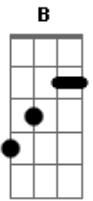

Sirley Carvalho - Cão Sem dono

tom:

Intro: ^BE ^{Gb}G ^EE
^{Gb}G ^BB ^{Gb}Gb

^BMe diga porque me deixou assim tão sozinho?
^ESem os seus carinhos, por favor me diga. Me diga
^BPor Deus, será que nesse mundo eu não tenho paz?
^ENão sou capaz, ^{Gb}de ser feliz ^B^{B7}

^{Gb}Eu já levei tapa da saudade, chute da tristeza ^E
^BJá quebrei a cara já virei mesa
^{Gb}Também já Bati e apanhei

^{Gb}Eu já rolei pelas calçadas perdendo meu sono ^E
^BAndei pelas ruas feito um cão sem dono
^{Gb}A minha outra metade onde anda eu não sei ^B ^{B7}

(^E ^{Gb} ^E)
(^{Gb} ^{B7} ^{Gb})

Acordes

© ukulele-chords.com

© ukulele-chords.com

© ukulele-chords.com

© ukulele-chords.com

© ukulele-chords.com

^{Gb}Eu já levei tapa da saudade, chute da tristeza ^E
^BJá quebrei a cara já virei mesa
^{Gb}Também já Bati e apanhei